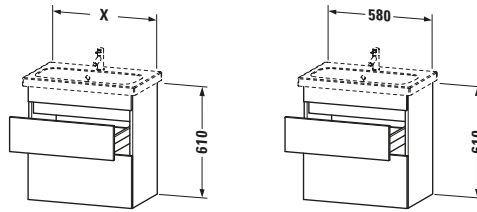

### Waschtischunterbau wandhängend

Basis Angaben	
Langbezeichnung	Duravit DuraStyle Waschtischunterbau wandhängend, Taupe Matt, Rechteckig, Anzahl Schubkästen: 2 – DS647909118

Spezifikationen	
Anzahl Schubkästen	2
Für Anzahl Waschtische	1
Compact	✓
Montagegrad	Montiert

Waschplatz	
Position Becken	Mitte

Montage	
Montageart	Montage unter Waschtisch / Wandhängend / Wandmontage

Farbe	
Farbwert	Taupe
Glanzgrad	Matt

Front	
Farbwert Front	Taupe
Glanzgrad Front	Matt

Korpus	
Glanzgrad Korpus	Matt
Material Korpus	Hochverdichtete Dreischicht-Holzspanplatte
Oberfläche Korpus	Dekor

Vermaßung	
Breite / Länge	580 mm
Höhe	610 mm
Tiefe / Breite	368 mm
Min. Wandabstand	0 mm

Passende Produkte	
<b>Passende Artikel</b>	
	Inneneinteilung <b># UV9845</b> Universal
	Waschtisch <b># 233763</b> DuraStyle
<b>Notwendige Artikel</b>	
	Waschtisch <b># 233763</b> DuraStyle