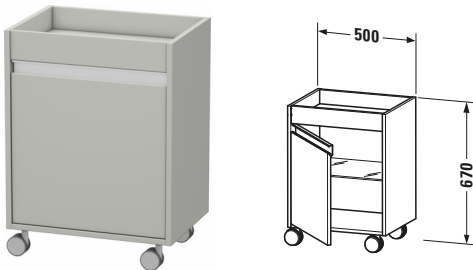

Rollcontainer

Basis Angaben	
Langbezeichnung	Duravit Ketho Rollcontainer, Betongrau , Anzahl Türen: 1 – KT2530L0707
Artikel Nr.	KT2530L0707

Spezifikationen	
Böden	
Anzahl Glasfachböden	1
Montagegrad	Montiert
Farbe	
Farbwert	Betongrau
Front	
Farbwert Front	Betongrau
Glanzgrad Front	Matt
Material Front	Hochverdichtete Dreischicht-Holzspanplatte
Korpus	
Farbwert Korpus	Betongrau
Glanzgrad Korpus	Matt
Material Korpus	Hochverdichtete Dreischicht-Holzspanplatte
Oberfläche Korpus	Dekor
Griff	
Ausführung Griff	Griffleiste
Farbwert Griff	Silber
Anzahl Griffe	1

Lieferumfang	
Technische Dokumentation	
Inkl. Montageanleitung	digital und gedruckt

Logistik	
Artikelgewicht	16,5 kg
Verkaufsverpackung	
Art Verkaufsverpackung	Karton
Menge / Verkaufsverpackung	1 Stk.
Ab Werk verpackt	✓
Breite Verkaufsverpackung inkl. Artikel	555 mm
Höhe Verkaufsverpackung inkl. Artikel	820 mm
Tiefe Verkaufsverpackung inkl. Artikel	415 mm
Gewicht Verkaufsverpackung inkl. Artikel	20 kg
Anzahl Packstücke	1

Vermaßung	
Breite / Länge	500 mm
Höhe	670 mm
Tiefe / Breite	360 mm

Weitere Informationen finden Sie hier	
	
https://pro.duravit.de/p/KT2530L0707	