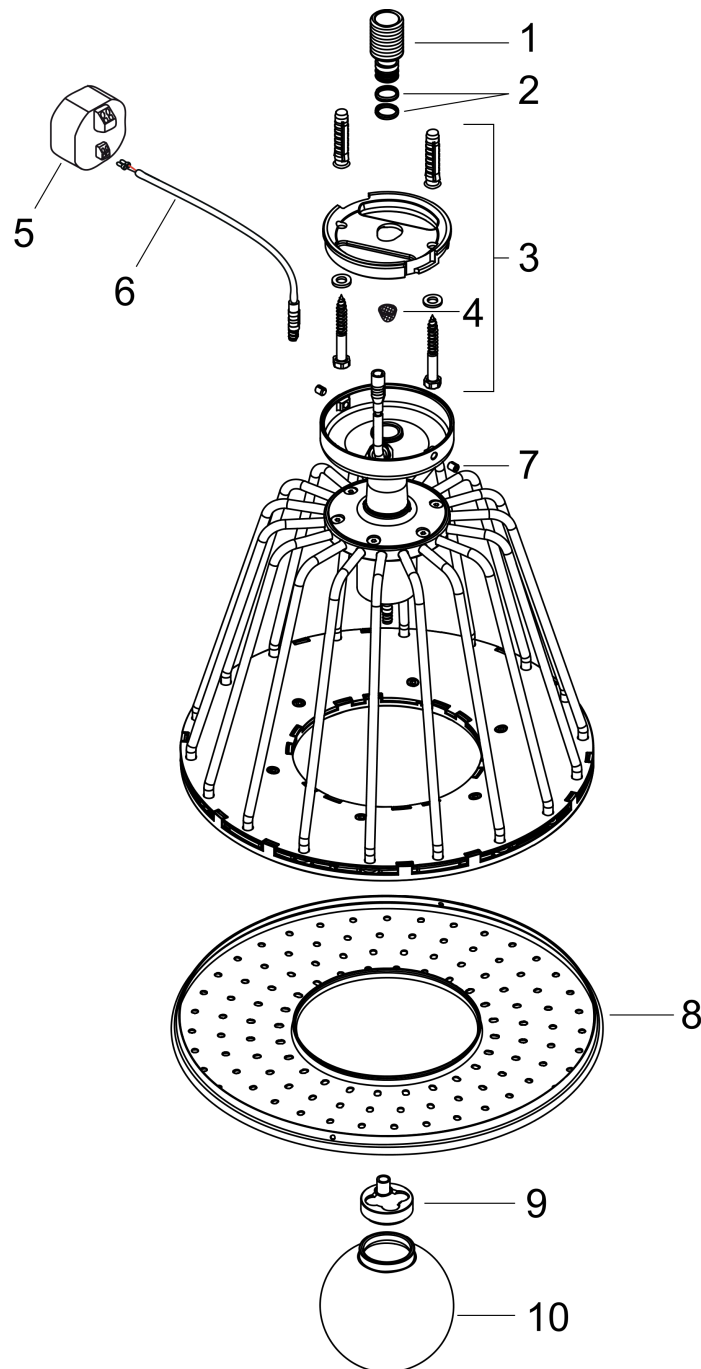

AXOR LampShower/Nendo
LampShower 275 1jet mit Deckenanschluss
 Oberfläche: **Stainless Steel Optic** Artikelnummer: **26032800**

Beschreibung

Merkmale

- besteht aus: Kopfbrause, Deckenanschluss
- Brausekopfgrösse: 275 mm
- Strahlart: Rain
- Durchflussmenge Rain (bei 3 bar): 18 l/min
- Maximale Durchflussmenge bei 3 bar: 18 l/min
- Mindestfliessdruck: 2 bar
- Strahlzonen: körperumhüllender und zur Mitte hin konzentrierter Brausestrahl
- Kugelgelenk: Kopfbrause im Winkel verstellbar
- Material Strahlscheibe: Metall
- Metalldeckenanschluss
- Deckenanschlusslänge: 120 mm
- Strahlscheibe zur Reinigung abnehmbar
- Montage: Deckenmontage
- Anschlussgewinde: G 1/2
- mit integrierter Beleuchtung
- Lampe: LED
- Spannungsversorgung: 12 V
- Transformator Unterputz Netzteil 12 V, 12 W
- Eingangsspannung: 100 - 240 V AC / 50/60 Hz
- Ausgangsspannung: 12 V DC
- Farbtemperatur: 2700 K
- Energieeffizienzklasse: enthält eine Lichtquelle der Energieeffizienzklasse G

Durchflussdiagramm

Die Verbrauchswerte wurden praxisnah mit den dazugehörigen Armaturen (Thermostat/Mischer/Unterputzventil) gemessen.

AXOR LampShower/Nendo
LampShower 275 1jet mit Deckenanschluss
 Oberfläche: **Stainless Steel Optic** Artikelnummer: **26032800**

Explosionszeichnung

Baujahr: >02/22

AXOR LampShower/Nendo
LampShower 275 1jet mit Deckenanschluss
 Oberfläche: **Stainless Steel Optic** Artikelnummer: **26032800**

Ersatzteilliste

Baujahr: >02/22

Pos.	Beschreibung	Artikelnummer	Preis	VE
1	Anschlußnippel G½	92179000	45.85 CHF	1
2	O-Ring 11x2	98127000	3.25 CHF	1
3	Befestigungssatz	92180000	128.65 CHF	1
4	Sieb	97735000	3.25 CHF	1
5	Transformator	95585000	166.45 CHF	1
6	Kabel für Beleuchtung (12 V)	95586000	72.55 CHF	1
7	Madenschraube M5x6	98482000	3.25 CHF	1
8	Strahlscheibe kpl.	92181800	509.20 CHF	1
9	Leuchtmittel	93006000	103.25 CHF	1
10	Leuchtenglas	92182000	128.65 CHF	1