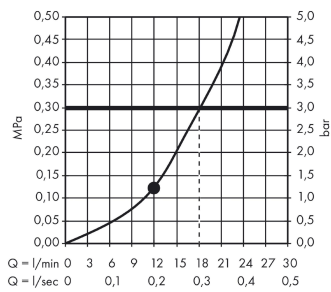

AXOR LampShower/Nendo
LampShower 275 1jet mit Deckenanschluss
 Oberfläche: **Stainless Steel Optic** Artikelnummer: **26032800**

Beschreibung

Merkmale

- besteht aus: Kopfbrause, Deckenanschluss
- Brausekopfgrösse: 275 mm
- Strahlart: Rain
- Durchflussmenge Rain (bei 3 bar): 18 l/min
- Maximale Durchflussmenge bei 3 bar: 18 l/min
- Mindestfliessdruck: 2 bar
- Strahlzonen: körperumhüllender und zur Mitte hin konzentrierter Brausestrahl
- Kugelgelenk: Kopfbrause im Winkel verstellbar
- Material Strahlscheibe: Metall
- Metalldeckenanschluss
- Deckenanschlusslänge: 120 mm
- Strahlscheibe zur Reinigung abnehmbar
- Montage: Deckenmontage
- Anschlussgewinde: G 1/2
- mit integrierter Beleuchtung
- Lampe: LED
- Spannungsversorgung: 12 V
- Transformator Unterputz Netzteil 12 V, 12 W
- Eingangsspannung: 100 - 240 V AC / 50/60 Hz
- Ausgangsspannung: 12 V DC
- Farbtemperatur: 2700 K
- Energieeffizienzklasse: enthält eine Lichtquelle der Energieeffizienzklasse G

Artikeldetails

TEAM-Nr. 758786.531
 Preis exkl. MwSt. 2585.00 CHF

Technologie

Zertifikate / Nachhaltigkeit

Produktabbildung

Maßzeichnung

AXOR LampShower/Nendo
LampShower 275 1jet mit Deckenanschluss
 Oberfläche: **Stainless Steel Optic** Artikelnummer: **26032800**

Durchflussdiagramm

Die Verbrauchswerte wurden praxisnah mit den dazugehörigen Armaturen (Thermostat/Mischer/Unterputzventil) gemessen.

AXOR LampShower/Nendo
LampShower 275 1jet mit Deckenanschluss
 Oberfläche: **Stainless Steel Optic** Artikelnummer: **26032800**