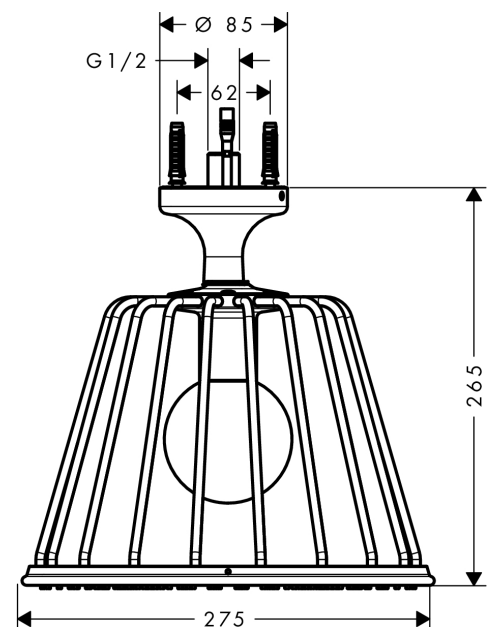

AXOR LampShower/Nendo
LampShower 275 1jet mit Deckenanschluss
 Oberfläche: **Stainless Steel Optic** Artikelnummer: **26032800**

Beschreibung

Merkmale

- besteht aus: Kopfbrause, Deckenanschluss
- Brausekopfgrösse: 275 mm
- Strahlart: Rain
- Durchflussmenge Rain (bei 3 bar): 18 l/min
- Maximale Durchflussmenge bei 3 bar: 18 l/min
- Mindestfliessdruck: 2 bar
- Strahlzonen: körperumhüllender und zur Mitte hin konzentrierter Brausestrahl
- Kugelgelenk: Kopfbrause im Winkel verstellbar
- Material Strahlscheibe: Metall
- Metalldeckenanschluss
- Deckenanschlusslänge: 120 mm
- Strahlscheibe zur Reinigung abnehmbar
- Montage: Deckenmontage
- Anschlussgewinde: G 1/2
- mit integrierter Beleuchtung
- Lampe: LED
- Spannungsversorgung: 12 V
- Transformator Unterputz Netzteil 12 V, 12 W
- Eingangsspannung: 100 - 240 V AC / 50/60 Hz
- Ausgangsspannung: 12 V DC
- Farbtemperatur: 2700 K
- Energieeffizienzklasse: enthält eine Lichtquelle der Energieeffizienzklasse G

Artikeldetails

TEAM-Nr. 758786.531
 Preis exkl. MwSt. 2585.00 CHF

Technologie

Zertifikate / Nachhaltigkeit

Produktabbildung

Maßzeichnung

AXOR LampShower/Nendo
LampShower 275 1jet mit Deckenanschluss
 Oberfläche: **Stainless Steel Optic** Artikelnummer: **26032800**

Explosionszeichnung

Baujahr: >02/22

AXOR LampShower/Nendo
LampShower 275 1jet mit Deckenanschluss
 Oberfläche: **Stainless Steel Optic** Artikelnummer: **26032800**

Ersatzteilliste

Baujahr: >02/22

Pos.	Beschreibung	Artikelnummer	Preis	VE
1	Anschlußnippel G½	92179000	45.85 CHF	1
2	O-Ring 11x2	98127000	3.25 CHF	1
3	Befestigungssatz	92180000	128.65 CHF	1
4	Sieb	97735000	3.25 CHF	1
5	Transformator	95585000	166.45 CHF	1
6	Kabel für Beleuchtung (12 V)	95586000	72.55 CHF	1
7	Madenschraube M5x6	98482000	3.25 CHF	1
8	Strahlscheibe kpl.	92181800	509.20 CHF	1
9	Leuchtmittel	93006000	103.25 CHF	1
10	Leuchtenglas	92182000	128.65 CHF	1