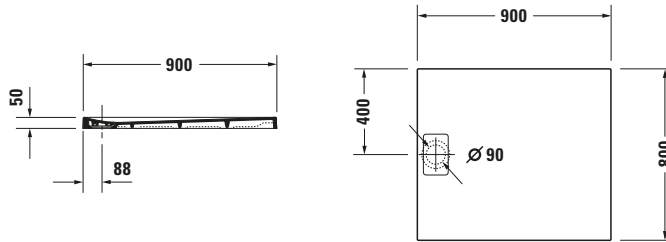

**Duschwanne**

Basis Angaben	
Langbezeichnung	Duravit Stonetto Duschwanne 900x800 mm Weiß Matt, Bodenbündig, Halbeinbau, Aufgesetzt, Material: Mineralguss, DuroCast UltraResist, Rechteckig – 720145380000000

Spezifikationen	
Form	Rechteckig
Rutschfestigkeitsklasse	B
<b>Farbe</b>	
Farbwert	Weiß
Glanzgrad	Matt
<b>Material</b>	
Material	Mineralguss
Materialart	DuroCast UltraResist
<b>Montage</b>	
Einbauart	Bodenbündig / Halbeinbau / Aufgesetzt
<b>Ablauf</b>	
Position Ablauf	Seitlich

Lieferumfang	
Inkl. Ablaufabdeckung	✓
Inkl. Schmutzradierer	✓

Technische Dokumentation	
Inkl. Montageanleitung	digital und gedruckt
Inkl. Pflegeanleitung	digital und gedruckt

Vermaßung	
Breite / Länge	900 mm
Tiefe / Breite	800 mm
Min. Höhe mit Füßen	130 mm
Max. Höhe mit Füßen	150 mm
Höhe mit Wannenträger	120 mm
Durchmesser Ablaufloch	90 mm

Beschreibungstexte	
Ausschreibungstext	Duravit Stonetto Duschwanne Weiß Matt, Designer: EOOS, Form: Rechteckig, Mineralguss, DuroCast UltraResist, Einbauart: Bodenbündig, Halbeinbau, Aufgesetzt, Position Ablauf: Seitlich, Rutschfestigkeitsklasse: B, CE-Kennzeichen-1: EN 14527, EAN Nr.: 4021534986536, Artikelgewicht: 24 kg, Abmessungen (Breite / Länge x Höhe): 900 x 800 x 50 mm, Artikel Nr.: 720145380000000, Passende Artikel: Abdicht-Set, Duschwannenträger, Schalungshilfe, Schallschutz-Set, Duschwannenablauf, Wandprofil, Duschwannenfuß, Fußgestell; Artikel Nr.: 792803000000000, 792407000000000, 792805000000000, 791372000000000, 790269000001000, 790263000001000, 791243000000000, 790126000000000, 790173000000000, 791100000000000; Modell Nr.: 792803, 792407, 792805, 791372, 790269, 790263, 791243, 790126, 790173, 791100