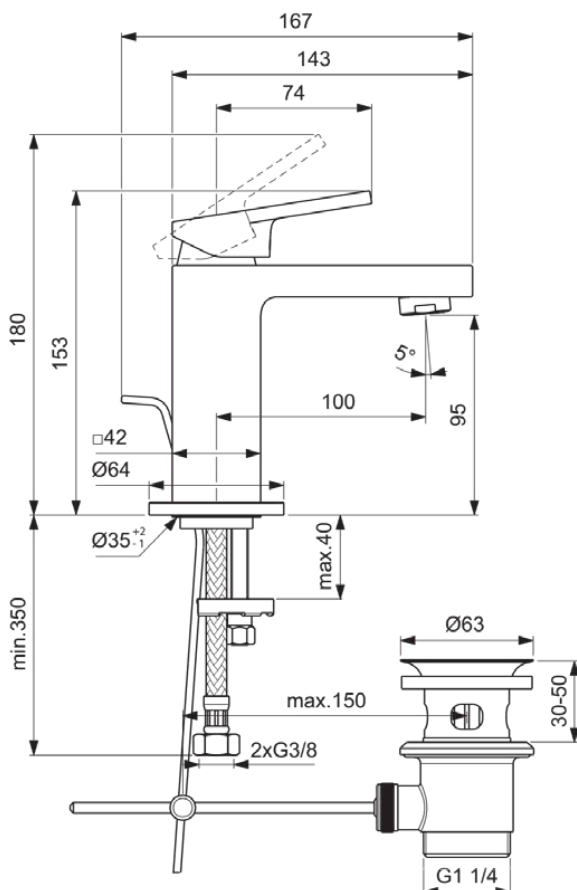

EXTRA

BD502AA

EXTRA | Waschtischarmatur 64x167x153 mm, 100 mm vertikaler Abstand bis Mitte Auslauf in chrom, 5 l/min (3 bar), mit Ablaufgarnitur | EasyFix, Durchflussbegrenzer, FirmaFlow, SmartShine Oberfläche

Bild & Zeichnung

Allgemeine Informationen

Produktkategorie:	Waschtischarmaturen
Produktart:	Waschtischarmatur
Marke:	Ideal Standard
Kollektion:	EXTRA
Designer:	Palomba Serafini Associati
Colour:	AA - Chrom
Oberflächenbeschaffenheit:	glänzend
Höhe (mm):	153
Breite (mm):	64
Ausladung (mm):	167
Befestigungsart:	EasyFix
Nettogewicht (kg):	1.93
EAN Code:	3800861111283

Normen:	EN 248 DIN 4109-1 EN 817
Name des ACS-Zertifikates:	21 ACC LY 068_223
Name des BGCC-Zertifikates:	14-NURVSPSRB-4110

Produktspezifikationen

Anzahl der Rosette(n):	1
Anzahl der Griffe:	1
BlueStart Technologie:	Nein
Farbcode:	AA
Farbbeschreibung:	chrom
Cool Body Technologie:	Nein
FirmaFlow Kartusche:	Ja
Griffposition:	Oben
Mit Kettenöse:	Nein
Integrierte Elektronik:	Nein
Niederdruckmodell:	Nein
Maximaler Durchfluss bei 3 bar (l/min):	5
Maximaler Durchfluss bei 3 bar (l/min) für alle Auslässe:	5