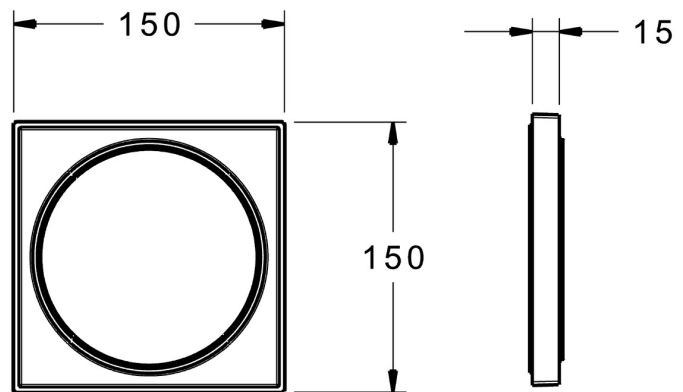

EAN: 4057304000782

static.hansa.com/59914192

Rosettenverlängerung 15 mm quadratisch;
passend zu allen quadratischen BLUEBOX Rosetten mit 150 x 150 mm

- Zubehör
- Unterputz Einbaukörper
- Wartung für Unterputz-Einbaukörper

Technische Daten