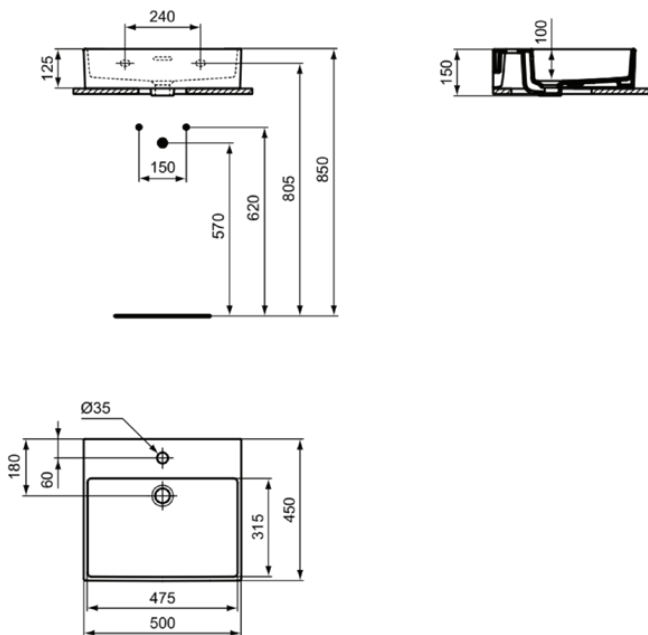

EXTRA

T388401

EXTRA | Waschtisch 500x450x150 mm in weiß glänzend, 1 Hahnloch, mit Überlauf

Bild & Zeichnung

Allgemeine Informationen

Produktkategorie:	Waschtische
Produktart:	Waschtisch
Marke:	Ideal Standard
Kollektion:	EXTRA
Designer:	Palomba Serafini Associati
Colour:	01 - Weiß Glänzend
Oberflächenbeschaffenheit:	glänzend
Höhe (mm):	150
Breite (mm):	500
Ausladung (mm):	450
Nettogewicht (kg):	13.10
EAN Code:	8014140467922

Produktstandards & Zertifikate

Normen:	EN 14688
Declaration of Performance classification (DoP):	CL 25

Produktspezifikationen

Farbcode:	01
Farbbeschreibung:	weiß glänzend
Geschliffene Unterseite:	Ja
Barrierefreies Produkt:	Nein
Mit Kettenöse:	Nein
Material:	Keramik
Materialspezifikation:	Feinfeurton
Anzahl von Hahnlöchern je Waschbecken:	1
Anzahl von Waschbecken:	1
Sichtbarer Überlauf:	Ja
PVD Technologie:	Nein
Ablagefläche:	Hinten
Oberflächenbeschaffenheit:	glänzend
Position des Hahnlochs:	Mitte
Form des Überlaufs:	Geschlitzt
Mit Rückwand:	Nein
Mit Verschlussstopfen:	Nein
Mit Überlauf:	Ja
Mit Siphon:	Nein
Befestigungsmaterial im Lieferumfang enthalten:	Nein
Montageart:	wandhängend
Empfohlene Ausschnittschablone:	TT0299734