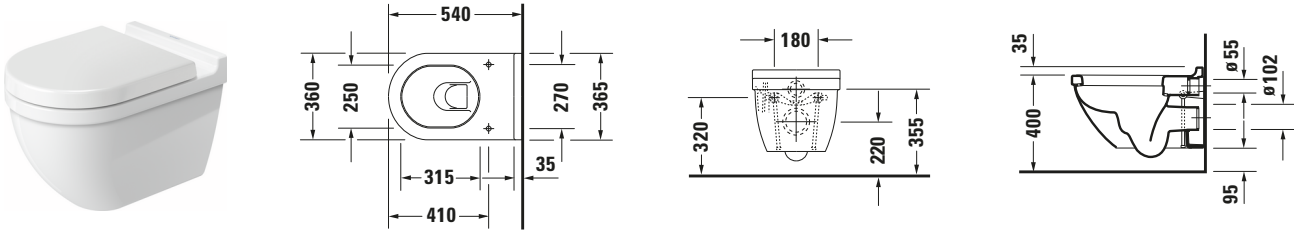

**Wand WC**

Basis Angaben	
Langbezeichnung	Duravit Starck 3 Wand WC, 540 mm, Weiß Hochglanz, Tiefspüler, Spülrand: geschlossen, Inkl. verdeckte Befestigung, 4,5 l, Abgang: waagrecht, WonderGliss – 22250900001

Spezifikationen	
<b>Farbe</b>	
Farbwert	Weiß
Innenfarbe	Weiß
Aussenfarbe	Weiß
Glanzgrad	Hochglanz
Glanzgrad Innen	Hochglanz
Glanzgrad Außen	Hochglanz
<b>Spülung</b>	
Spülform	Tiefspüler
Spülrand	geschlossen
Unified Water Label (UWL) Klasse	1
Große Spülwassermenge	4,5 l
<b>Ablauf</b>	
Abgang	waagrecht
<b>Relevante Zertifikate</b>	
Unified Water Label (UWL) Klasse	1

Features	
<b>Oberflächenveredelung</b>	
WonderGliss	✓

Lieferumfang	
<b>Montage</b>	
Befestigung inklusive	Durafix

Logistik	
Artikelgewicht	27 kg

Passende Produkte	
<b>Passende Artikel</b>	
	WC-Sitz # 006381 Starck 3
	WC-Sitz # 006389 Starck 3
	WC-Sitz # 0062410000 Starck 3
	WC-Sitzring # 0062610000 Starck 3
	Befestigung # 006500 Universal
	Schallschutz-Set # 005090 Universal

Beschreibungstexte	
Ausschreibungstext	Duravit Starck 3 Wand WC Weiß Hochglanz 540 mm, Designer: Philippe Starck, Spülform: Tiefspüler, Spülrand: geschlossen, Sanitärkeramik, Wandhängend, Abgang: waagrecht, Große Spülwassermenge: 4,5 l, Befestigung inklusive: Durafix, Unified Water Label (UWL) Klasse: 1, CE-Kennzeichen-1: EN 997, EAN Nr.: 4021534589188, Artikelgewicht: 27 kg, Abmessungen (Breite / Länge x Tiefe / Breite x Höhe): 365 x 540 x 380 mm, WonderGliss, Artikel Nr.: 22250900001