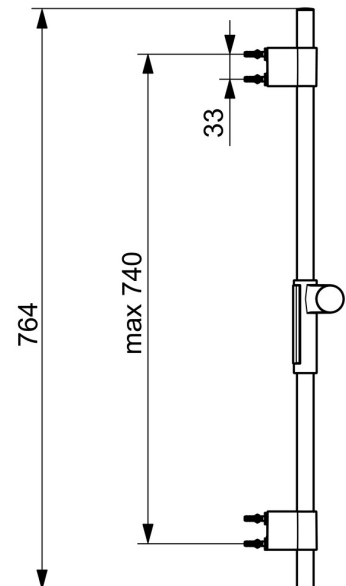

EAN: 4057304008672
static.hansa.com/04780200

- Dusche
- Zubehör
- Wandmontage
- Chrom
- Brausestange, Variable Montagemöglichkeit, Verstellbare Brausestangehalterung
- Befestigungsset

Technische Daten

Technische Eigenschaften

Durchmesser	Ø 22 mm
Installationsabstand	max 740 mm
Länge / Höhe	764 mm

Zulassungen und Deklarationen

Konformitätserklärung	DoC
-----------------------	-----

Ersatzteile

SP64860120

	Name	Art.-Nr.
01	Schieber für Wandstange	59914252
02	Wandhalterung	59914253