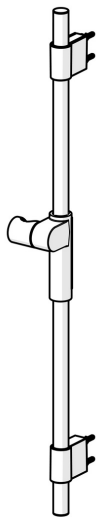

EAN: 4057304008672
static.hansa.com/04780200

- Dusche
- Zubehör
- Wandmontage
- Chrom
- Brausestange, Variable Montagemöglichkeit, Verstellbare Brausestangehalterung
- Befestigungsset

Technische Daten

Technische Eigenschaften

Durchmesser	Ø 22 mm
Installationsabstand	max 740 mm
Länge / Höhe	764 mm

Zulassungen und Deklarationen

Konformitätserklärung	DoC
-----------------------	-----

Ersatzteile

SP64860120

	Name	Art.-Nr.
01	Schieber für Wandstange	59914252
02	Wandhalterung	59914253