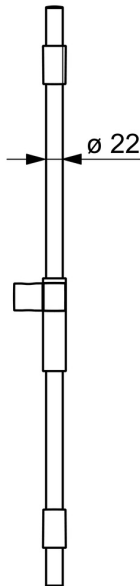

EAN: 4057304008672
static.hansa.com/04780200

- Dusche
- Zubehör
- Wandmontage
- Chrom
- Brausestange, Variable Montagemöglichkeit, Verstellbare Brausestangehalterung
- Befestigungsset

Technische Daten

Technische Eigenschaften

Durchmesser	Ø 22 mm
Installationsabstand	max 740 mm
Länge / Höhe	764 mm

Zulassungen und Deklarationen

Konformitätserklärung	DoC
-----------------------	-----

Ersatzteile

SP64860120

	Name	Art.-Nr.
01	Schieber für Wandstange	59914252
02	Wandhalterung	59914253