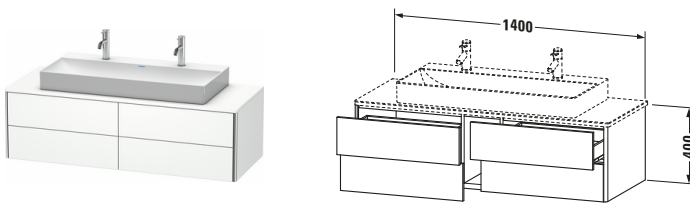

Konsolenwaschtischunterbau wandhängend

Basis Angaben	
Langbezeichnung	Duravit XSquare Konsolenwaschtischunterbau wandhängend, Weiß Matt, Rechteckig, Anzahl Ausschnitte: 1, Anzahl Schubkästen: 4, Tip-on Technik – XS4915M1818

Spezifikationen	
Anzahl Ausschnitte	1
Anzahl Schubkästen	4
Für Anzahl Waschtische	1
Montagegrad	Montiert

Waschplatz	
Position Becken	Mitte

Montage	
Montageart	Wandhängend / Wandmontage

Farbe	
Farbwert	Weiß
Glanzgrad	Matt

Features	
Tip-on Technik	✓
Einrichtungssystem	Optional
Selbsteinzug mit Dämpfung	✓
Siphonausschnitt	✓
Schürze	✓

Lieferumfang	
Montage	
Inkl. Befestigungsmaterial	✓
Technische Dokumentation	
Inkl. Montageanleitung	digital und gedruckt

Vermaßung	
Breite / Länge	1400 mm
Höhe	400 mm
Tiefe / Breite	548 mm
Min. Wandabstand	0 mm

Passende Produkte

Passende Artikel	
	Einrichtungssystem Set # UV0511 Universal
	Raumsparsiphon # 005076 Universal
	Konsole # XS060G XSquare
	Konsole # XS061G XSquare
Notwendige Artikel	
	Konsole # XS060G XSquare
	Konsole # XS061G XSquare