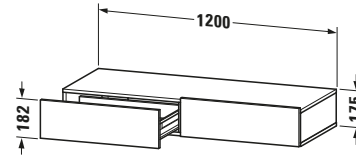

**Schubkastenablage**

**Basis Angaben**

Langbezeichnung	Duravit DuraStyle Schubkastenablage, Eiche Schwarz, Rechteckig, Anzahl Schubkästen: 2 – DS827101616
Artikel Nr.	DS827101616

**Spezifikationen**

Anzahl Schubkästen	2
Montagegrad	Montiert
<b>Montage</b>	
Montageart	Wandhängend / Wandmontage
<b>Farbe</b>	
Farbwert	Eiche Schwarz
<b>Front</b>	
Farbwert Front	Eiche Schwarz
Glanzgrad Front	Matt
Material Front	Hochverdichtete Dreischicht-Holzspanplatte
<b>Korpus</b>	
Farbwert Korpus	Eiche Schwarz
Glanzgrad Korpus	Matt
Material Korpus	Hochverdichtete Dreischicht-Holzspanplatte
Oberfläche Korpus	Dekor
<b>Griff</b>	
Ausführung Griff	Grifflos

**Logistik**

Artikelgewicht	31 kg
<b>Verkaufsverpackung</b>	
Art Verkaufsverpackung	Karton
Menge / Verkaufsverpackung	1 Stk.
Ab Werk verpackt	✓
Breite Verkaufsverpackung inkl. Artikel	1250 mm
Höhe Verkaufsverpackung inkl. Artikel	490 mm
Tiefe Verkaufsverpackung inkl. Artikel	235 mm
Gewicht Verkaufsverpackung inkl. Artikel	35,5 kg
Anzahl Packstücke	1

**Passende Produkte**

<b>Passende Artikel</b>	
	Sitzkissen # DS9938 DuraStyle

**Vermaßung**

Breite / Länge	1200 mm
Höhe	182 mm
Tiefe / Breite	440 mm

**Weitere Informationen finden Sie hier**

<https://pro.duravit.de/p/DS827101616>