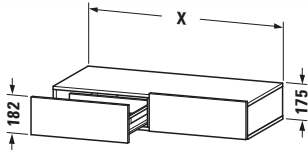

**Schubkastenablage**

**Basis Angaben**

Langbezeichnung	Duravit DuraStyle Schubkastenablage, Eiche Schwarz, Rechteckig, Anzahl Schubkästen: 2 – DS827101616
Artikel Nr.	DS827101616

**Spezifikationen**

Anzahl Schubkästen	2
Montagegrad	Montiert
<b>Montage</b>	
Montageart	Wandhängend / Wandmontage
<b>Farbe</b>	
Farbwert	Eiche Schwarz
<b>Front</b>	
Farbwert Front	Eiche Schwarz
Glanzgrad Front	Matt
Material Front	Hochverdichtete Dreischicht-Holzspanplatte
<b>Korpus</b>	
Farbwert Korpus	Eiche Schwarz
Glanzgrad Korpus	Matt
Material Korpus	Hochverdichtete Dreischicht-Holzspanplatte
Oberfläche Korpus	Dekor
<b>Griff</b>	
Ausführung Griff	Grifflos

**Logistik**

Artikelgewicht	31 kg
<b>Verkaufsverpackung</b>	
Art Verkaufsverpackung	Karton
Menge / Verkaufsverpackung	1 Stk.
Ab Werk verpackt	✓
Breite Verkaufsverpackung inkl. Artikel	1250 mm
Höhe Verkaufsverpackung inkl. Artikel	490 mm
Tiefe Verkaufsverpackung inkl. Artikel	235 mm
Gewicht Verkaufsverpackung inkl. Artikel	35,5 kg
Anzahl Packstücke	1

**Passende Produkte**

<b>Passende Artikel</b>	
	Sitzkissen # DS9938 DuraStyle

**Vermaßung**

Breite / Länge	1200 mm
Höhe	182 mm
Tiefe / Breite	440 mm

**Weitere Informationen finden Sie hier**

<https://pro.duravit.de/p/DS827101616>