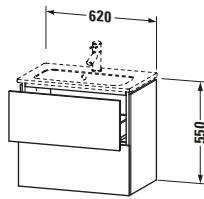

Waschtischunterbau wandhängend

Basis Angaben	
Langbezeichnung	Duravit L-Cube Waschtischunterbau wandhängend, Flanell Grau Seidenmatt, Rechteckig, Anzahl Schubkästen: 2, Tip-on Technik – LC625609090

Lieferumfang	
Montage	
Inkl. Befestigungsmaterial	✓
Technische Dokumentation	
Inkl. Montageanleitung	digital und gedruckt

Spezifikationen	
Anzahl Schubkästen	2
Für Anzahl Waschtische	1
Compact	✓
Montagegrad	Montiert
Waschplatz	
Position Becken	Mitte
Montage	
Montageart	Montage unter Waschtisch / Wandhängend / Wandmontage
Farbe	
Farbwert	Flanell Grau
Glanzgrad	Seidenmatt
Front	
Farbwert Front	Flanell Grau
Glanzgrad Front	Seidenmatt
Korpus	
Glanzgrad Korpus	Seidenmatt
Material Korpus	Hochverdichtete MDF-Platte
Oberfläche Korpus	Lack
Griff	
Ausführung Griff	Grifflos

Logistik	
Artikelgewicht	23,1 kg
Verkaufsverpackung	
Art Verkaufsverpackung	Karton
Menge / Verkaufsverpackung	1 Stk.
Ab Werk verpackt	✓
Breite Verkaufsverpackung inkl. Artikel	620 mm
Höhe Verkaufsverpackung inkl. Artikel	700 mm
Tiefe Verkaufsverpackung inkl. Artikel	550 mm
Gewicht Verkaufsverpackung inkl. Artikel	27 kg
Anzahl Packstücke	1

Vermaßung	
Breite / Länge	620 mm
Höhe	550 mm
Tiefe / Breite	391 mm
Min. Wandabstand	0 mm

Weitere Informationen finden Sie hier

<https://pro.duravit.de/p/LC625609090>