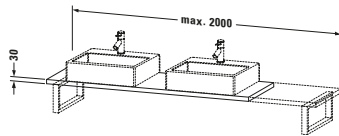

Konsole

Basis Angaben	
Langbezeichnung	Duravit L-Cube Konsole, Taupe Matt, Rechteckig, Anzahl Ausschnitte: 2 – LC105C09191
Artikel Nr.	LC105C09191

Spezifikationen	
Anzahl Ausschnitte	2
Compact	✓
Oberfläche	Dekor
Oberflächenbehandlung	Direktbeschichtet

Montage	
Montageart	Wandmontage
Einbauart	Vorwand

Farbe	
Farbwert	Taupe
Glanzgrad	Matt

Material	
Material	Hochverdichtete Dreischicht-Holzspanplatte

Waschplatz	
Position Becken	Links / Rechts
Anzahl Waschplätze	2

Features	
Hahnlochbohrungen möglich	✓

Lieferumfang	
Technische Dokumentation	
Inkl. Montageanleitung	digital und gedruckt

Logistik	
Artikelgewicht	14,5 kg
Verkaufsverpackung	
Art Verkaufsverpackung	Karton
Menge / Verkaufsverpackung	1 Stk.
Ab Werk verpackt	✓
Breite Verkaufsverpackung inkl. Artikel	615 mm
Höhe Verkaufsverpackung inkl. Artikel	2080 mm
Tiefe Verkaufsverpackung inkl. Artikel	140 mm
Gewicht Verkaufsverpackung inkl. Artikel	18,5 kg
Anzahl Packstücke	1

Vermaßung	
Breite / Länge	800 mm
Min. Variable Breite / Länge	800 mm
Max. Variable Breite / Länge	2000 mm
Höhe	30 mm
Tiefe / Breite	480 mm

Weitere Informationen finden Sie hier

<https://pro.duravit.de/p/LC105C09191>