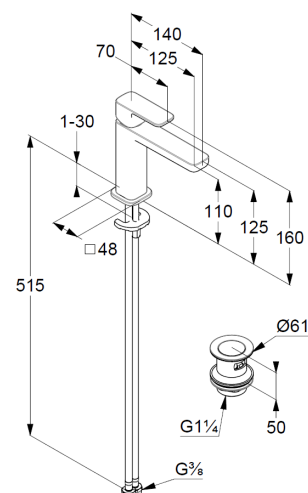

Waschtisch-Einhandmischer 110

Artikel- Nr.: 42289N175

Waschtisch-Armatur

Einhebelmischer

1-Loch Montage

geschlossener Hebel, Metall

Strahlregler M18,5 PCA

Keramik-Kartusche mit Heißwasserbegrenzung

Mittelstellung Kaltwasser

Durchflussmenge bei 3 bar 4,5 l/min.

flexible Druckschläuche G3/8 DVGW zugelassen

Schnell-Montagesystem

Push open Ablaufgarnitur G1 1/4

für Waschtische mit Überlauf

EU-Taxonomie: max. 6 l/min. -

### Maßzeichnung/ Dimensional drawing