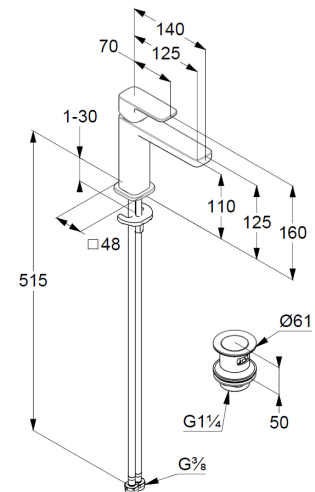

Technische Daten/ Technical Data

KLUDI RENON, EcoPlus
Waschtisch-Einhandmischer 110
DN 15

Artikel- Nr.: 42289N175

Oberfläche:
N1 Brushed Bronze PVD

Artikeltext
Hersteller KLUDI GmbH & Co. KG
Typ: KLUDI RENON, EcoPlus
Waschtisch-Einhandmischer 110
Artikel- Nr.: 42289N175

Waschtisch-Armatur
Einhebelmischer
1-Loch Montage
geschlossener Hebel, Metall
Strahlregler M18,5 PCA
Keramik-Kartusche mit Heißwasserbegrenzung
Mittelstellung Kaltwasser
Durchflussmenge bei 3 bar 4,5 l/min.
flexible Druckschläuche G3/8 DVGW zugelassen
Schnell-Montagesystem
Push open Ablaufgarnitur G1 1/4
für Waschtische mit Überlauf
EU-Taxonomie: max. 6 l/min. -
wesentlicher Beitrag (SC) möglich

Produktabbildung/ Product picture

Maßzeichnung/ Dimensional drawing

Durchfluss/ Flow rate