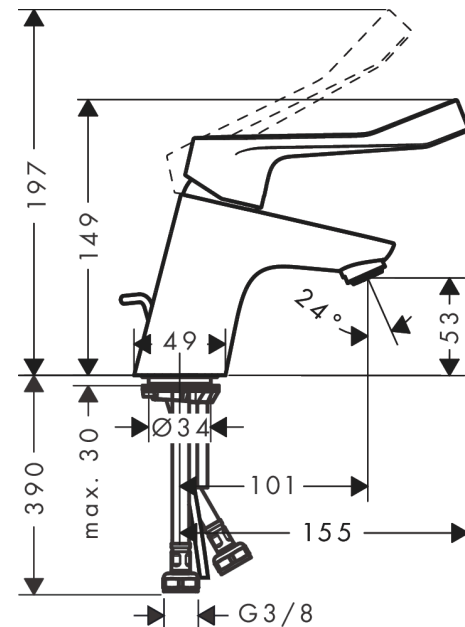

##### Merkmale

- besteht aus: Einhebel-Waschtischmischer, Ablaufgarnitur
- ComfortZone: 70
- Ausladung: 101 mm
- Auslaufhöhe: 53 mm
- grössere Bedruckung für eindeutige Lesbarkeit
- mit extra langem Comfortgriff
- Griffvariante: Hebel
- Strahlart: Laminarstrahl
- Maximale Durchflussmenge bei 3 bar: 5 l/min
- Keramikmischsystem
- Temperaturbegrenzung einstellbar
- Zugstangen-Ablaufgarnitur G 1 ¼
- Material Ablaufventil: Metall

#### Technologie

#### Produktabbildung

#### Maßzeichnung