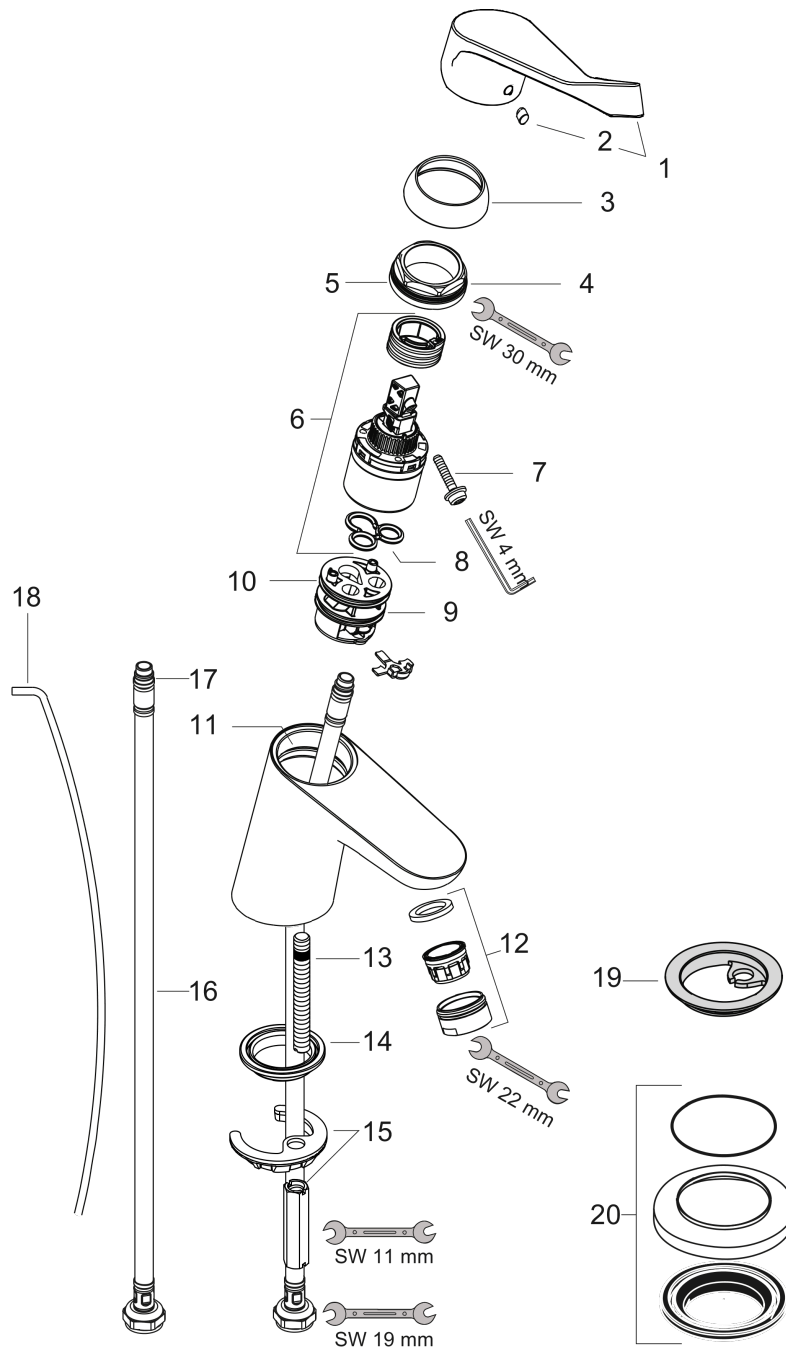

#### Maßzeichnung

#### Durchflussdiagramm

**Focus**

**Einhebel-Waschtischmischer 70 mit Zugstangen-Ablaufgarnitur und extra langem Griff**

Oberfläche: **Chrom** Artikelnummer: **31910000**

**Explosionszeichnung**

Baujahr: >04/17

## Focus

**Einhebel-Waschtismischer 70 mit Zugstangen-Ablaufgarnitur und extra langem Griff**

Oberfläche: **Chrom** Artikelnummer: **31910000**

### Ersatzteilliste

Baujahr: >04/17

Pos.	Beschreibung	Artikelnummer	Preis	VE
1	Griff	92119000	58.70 CHF	1
2	Griffstopfen	96338000	3.25 CHF	1
3	Kappe	97406000	18.80 CHF	1
4	Mutter	97209000	14.25 CHF	1
5	O-Ring 32x2	98193000	3.25 CHF	1
6	Kartusche kpl.	92730000	58.70 CHF	1
7	Sicherungsschraube	95140000	5.40 CHF	1
8	Dichtung	95008000	8.65 CHF	1
9	Adapter für Kartusche	98750000	11.90 CHF	1
10	O-Ring 30x2	98186000	3.25 CHF	1
11	O-Ring 35x2	92604000	5.40 CHF	1
12	Strahlregler laminar M24x1 (5 l/min)	95987000	18.80 CHF	1
13	Schaftbefestigung kpl.	96016000	28.95 CHF	1
14	Dichtung Ø 42	98722000	5.40 CHF	1
15	Schraube M8 x 68	97736000	5.40 CHF	1
16	Anschlusschlauch 450 mm M8x0,75 G3/8	97206000	28.95 CHF	1
17	O-Ring 6,6x1,6	93019000	3.25 CHF	1
18	Zugstange	96657000	11.90 CHF	1
19	Dichtung Ø 45	98996000	8.65 CHF	1
20	Ausgleichsrosette	32799000	-	1
a	Ablaufventil	94139000	-	1