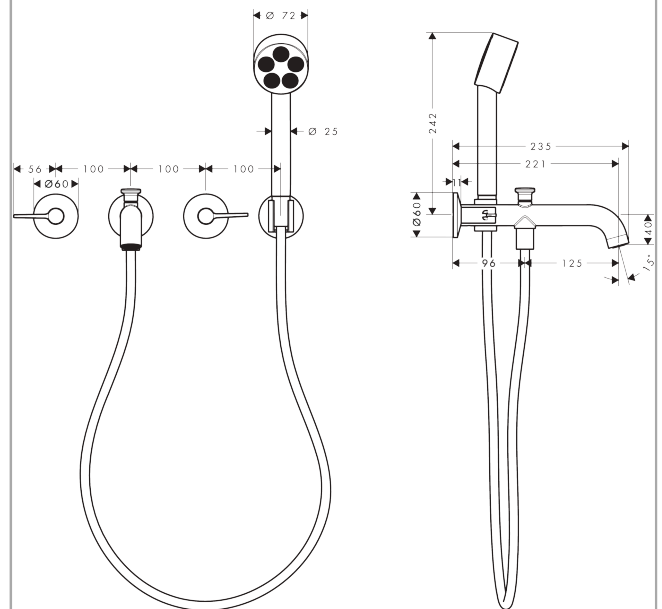

AXOR One

3-Loch Wannenarmatur Unterputz für Wandmontage mit Hebelgriffen und Handbrause

Oberfläche: **Brushed Black Chrome** Artikelnummer: **48444340**

Beschreibung

Merkmale

- besteht aus: 3-Loch Wannenarmatur, Handbrause, Brausehalter, Brauseschlauch
- 2 Verbraucher
- Ausladung: 220 mm
- Strahlart Armatur: Normalstrahl
- Keramikventile heiß/kalt 90°
- Umsteller mit automatischer Rückstellung
- Rückflussverhinderer
- Anschlussgröße: DN15
- Anschlussart: Grundkörper
- Wandmontage
- min. Betriebsdruck: 1 bar
- max. Betriebsdruck: 10 bar
- Strahlart Handbrause: PowderRain

Technologie

Produktabbildung

Maßzeichnung

AXOR One

3-Loch Wannearmatur Unterputz für Wandmontage mit Hebelgriffen und Handbrause

Oberfläche: **Brushed Black Chrome** Artikelnummer: **48444340**

Durchflussdiagramm