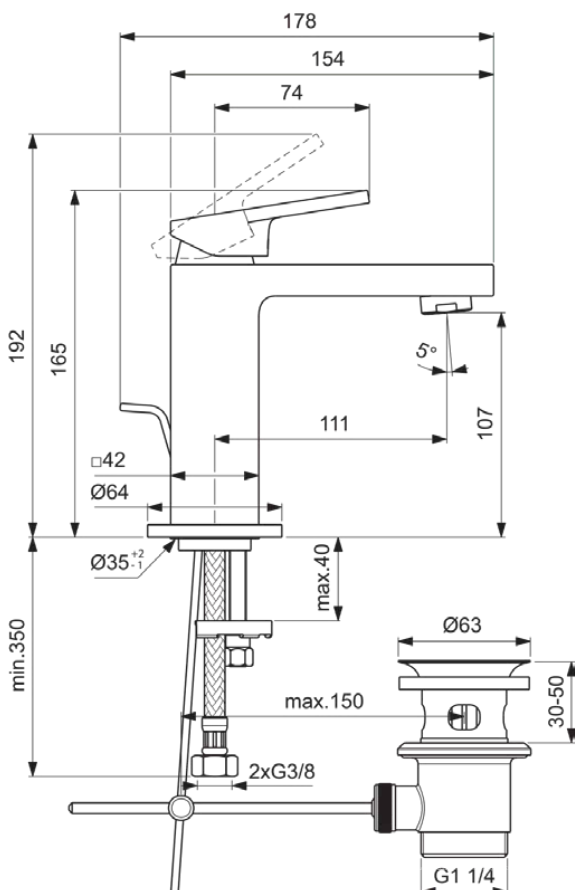

EXTRA

BD500AA

EXTRA | Waschtischarmatur 64x178x165 mm, 111 mm vertikaler Abstand bis Mitte Auslauf in chrom, 5 l/min (3 bar), mit Ablaufgarnitur | EasyFix, Durchflussbegrenzer, FirmaFlow, SmartShine Oberfläche

Bild & Zeichnung

Allgemeine Informationen

Produktkategorie:	Waschtischarmaturen
Produktart:	Waschtischarmatur
Marke:	Ideal Standard
Kollektion:	EXTRA
Designer:	Palomba Serafini Associati
Colour:	AA - Chrom
Oberflächenbeschaffenheit:	glänzend
Höhe (mm):	165
Breite (mm):	64
Ausladung (mm):	178
Befestigungsart:	EasyFix
Nettogewicht (kg):	2.00
EAN Code:	3800861111269

Normen:	EN 248 DIN 4109-1 EN 817
Name des ACS-Zertifikates:	21 ACC LY 068_223
Name des BGCC-Zertifikates:	14-NURVSPSRB-4110

Produktspezifikationen

Anzahl der Rosette(n):	1
Anzahl der Griffe:	1
BlueStart Technologie:	Nein
Farbcode:	AA
Farbbeschreibung:	chrom
Cool Body Technologie:	Nein
FirmaFlow Kartusche:	Ja
Griffposition:	Oben
Mit Kettenöse:	Nein
Integrierte Elektronik:	Nein
Niederdruckmodell:	Nein
Maximaler Durchfluss bei 3 bar (l/min):	5
Maximaler Durchfluss bei 3 bar (l/min) für alle Auslässe:	5