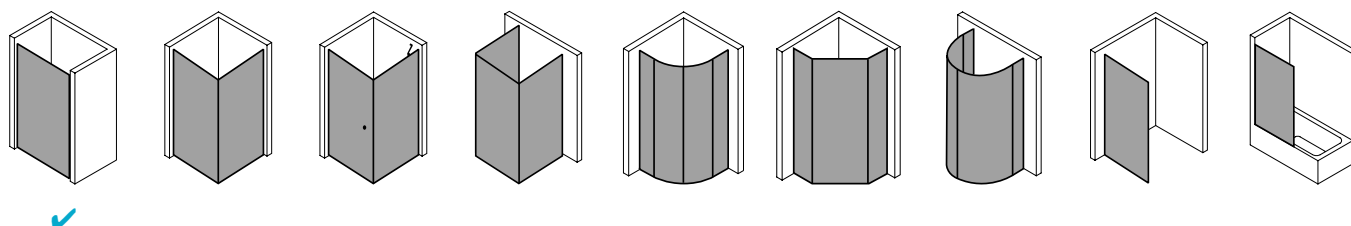

- Energiemanagement zertifiziert nach DIN EN 50001:2011.

Technische Daten

Höhe	2000 mm
Breite	1000 mm
Tiefe	31 mm
Oberfläche	Silber Hochglanz
Glas	ESG Klar
Beschichtung	ohne
Wanneneinbaumaß	980-1.010 mm
Anschlag	links
Türart	

Einbausituation