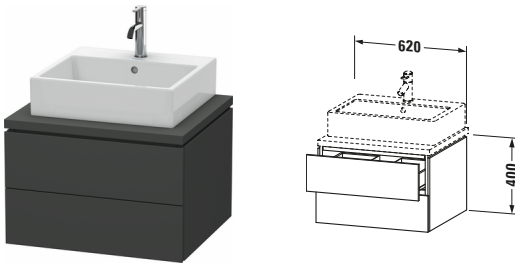

Konsolenwaschtischunterbau wandhängend

Basis Angaben	
Langbezeichnung	Duravit L-Cube Konsolenwaschtischunterbau wandhängend, Graphit Matt, Rechteckig, Anzahl Schubkästen: 2, Tip-on Technik – LC581504949

Spezifikationen	
Anzahl Schubkästen	2
Für Anzahl Waschtische	1
Montagegrad	Montiert
Waschplatz	
Position Becken	Mitte
Montage	
Montageart	Konsolenmontage / Wandhängend / Wandmontage
Farbe	
Farbwert	Graphit
Glanzgrad	Matt
Front	
Farbwert Front	Graphit
Glanzgrad Front	Matt
Korpus	
Glanzgrad Korpus	Matt
Material Korpus	Hochverdichtete Dreischicht-Holzspanplatte
Oberfläche Korpus	Dekor
Griff	
Ausführung Griff	Grifflos

Notwendige Artikel	
	Konsolle # LC103C L-Cube
	Konsolle # LC107C L-Cube
	Konsolle # LC102C L-Cube
	Konsolle # LC106C L-Cube

Vermaßung	
Breite / Länge	620 mm
Höhe	400 mm
Tiefe / Breite	547 mm
Min. Wandabstand	20 mm