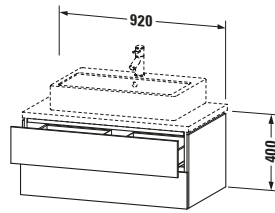

Konsolenwaschtischunterbau wandhängend

Basis Angaben	
Langbezeichnung	Duravit L-Cube Konsolenwaschtischunterbau wandhängend, Flanell Grau Seidenmatt, Rechteckig, Anzahl Schubkästen: 2, Tip-on Technik – LC581809090

Lieferumfang	
Montage	
Inkl. Befestigungsmaterial	✓
Technische Dokumentation	
Inkl. Montageanleitung	digital und gedruckt

Passende Produkte	
Passende Artikel	
	Raumsparsiphon # 005076 Universal
	Einrichtungssystem Set # UV0505 Universal

Spezifikationen	
Anzahl Schubkästen	2
Für Anzahl Waschtische	1
Montagegrad	Montiert
Waschplatz	
Position Becken	Mitte
Montage	
Montageart	Konsolenmontage / Wandhängend / Wandmontage
Farbe	
Farbwert	Flanell Grau
Glanzgrad	Seidenmatt
Front	
Farbwert Front	Flanell Grau
Glanzgrad Front	Seidenmatt
Korpus	
Glanzgrad Korpus	Seidenmatt
Material Korpus	Hochverdichtete MDF-Platte
Oberfläche Korpus	Lack
Griff	
Ausführung Griff	Grifflos

Logistik	
Artikelgewicht	34,1 kg
Verkaufsverpackung	
Art Verkaufsverpackung	Karton
Menge / Verkaufsverpackung	1 Stk.
Ab Werk verpackt	✓
Breite Verkaufsverpackung inkl. Artikel	615 mm
Höhe Verkaufsverpackung inkl. Artikel	1060 mm
Tiefe Verkaufsverpackung inkl. Artikel	550 mm
Gewicht Verkaufsverpackung inkl. Artikel	39 kg
Anzahl Packstücke	1

Notwendige Artikel	
	Konsolle # LC103C L-Cube
	Konsolle # LC107C L-Cube
	Konsolle # LC102C L-Cube
	Konsolle # LC106C L-Cube

Vermaßung	
Breite / Länge	920 mm
Höhe	400 mm
Tiefe / Breite	547 mm
Min. Wandabstand	20 mm

Weitere Informationen finden Sie hier

<https://pro.duravit.de/p/LC581809090>

Features	
Tip-on Technik	✓
Einrichtungssystem	Optional
Selbsteinzug mit Dämpfung	✓
Siphonausschnitt	✓
Schürze	✓