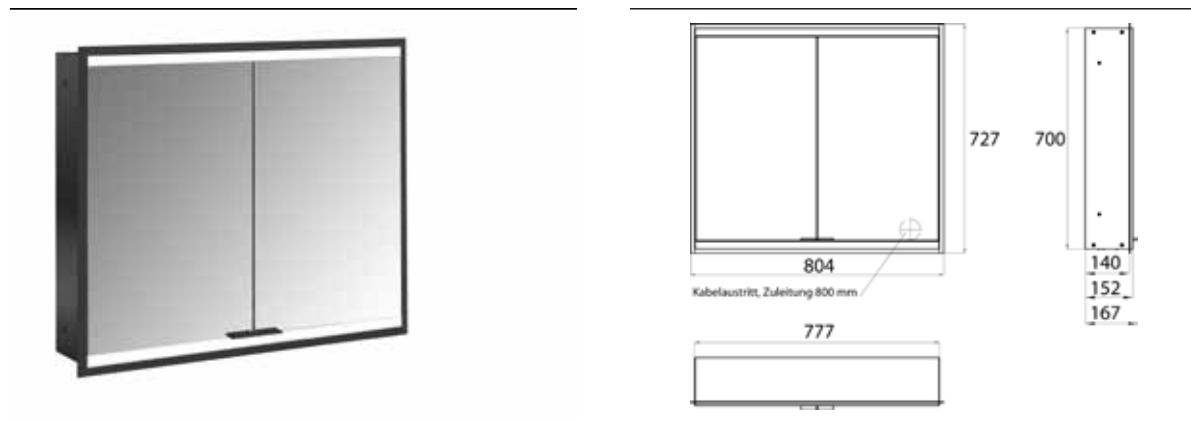

PRODUKTINFORMATION

Lichtspiegelschrank prime 2, 800 mm, 2 Türen, Unterputzmodell, IP20 schwarz/spiegel

Art.-Nr.9497 135 34

mit verspiegelter Glasrückwand, 2 stufenlos einstellbare Ablagen, 2 Türen, 1 Steckdose, stufenlose Lichtsteuerung (an/aus, Helligkeit und Lichtfarbe) über drei in die Glasrückwand integrierte Touchsensoren, Höhe: 730 mm, LED-Beleuchtung