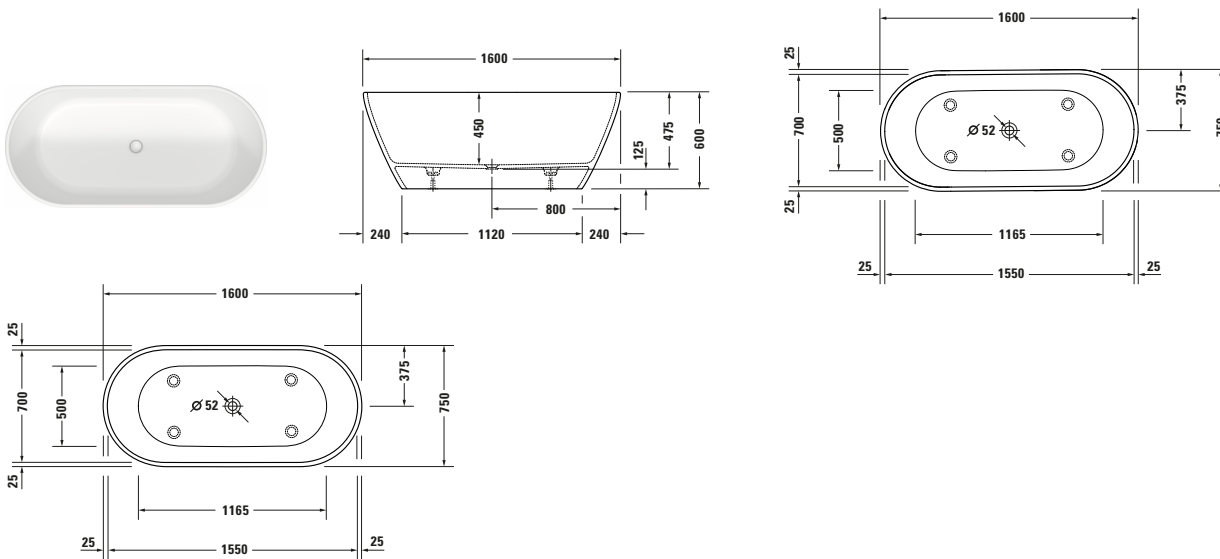

Badewanne

Basis Angaben	
Langbezeichnung	Duravit D-Neo Badewanne 1600x750 mm Weiß Matt, Freistehend, Material: Mineralguss, DuroCast UltraResist, Oval, Anzahl Rückenschrägen: 2, Position Ablauf: Mitte – 700486000000000

Spezifikationen	
Montage	
Einbauart	Freistehend
Position Rückenschräge	Links / Rechts
Nutzhalt	295 l
Material	
Material	Mineralguss
Ab- und Überlaufgarnitur	
Farbe Ab- und Überlaufgarnitur	Weiß
Farbe	
Farbwert	Weiß
Glanzgrad	Matt
Ablauf	
Push-Open Ablaufventil	✓

Features	
Füße höhenverstellbar	✓
Wannengriff möglich	✓

Lieferumfang	
Inkl. Fußgestell	✓
Inkl. Ab- / Überlaufgarnitur	✓
Inkl. Wannerverkleidung	✓

Vermaßung	
Breite / Länge	1600 mm
Tiefe / Breite	750 mm
Höhe	475 mm
Min. Höhe mit Füßen	600 mm
Höhe mit Wannenträger	0 mm

Beschreibungstexte	
Ausschreibungstext	Duravit D-Neo Badewanne Weiß Matt 1600x750 mm, Designer: Bertrand Lejoly, Form: Oval, Mineralguss, DuroCast UltraResist, Einbauart: Freistehend, Anzahl Rückenschrägen: 2, Position Rückenschräge: Links, Rechts, Push-Open Ablaufventil, Position Überlauf: Ohne, Position Ablauf: Mitte, Weiß Matt, Inkl. Fußgestell, Inkl. Ab- / Überlaufgarnitur, Inkl. Wannerverkleidung, Rutschfestigkeitsklasse: B, CE-Kennzeichen-1: EN 14516, EAN Nr.: 4063382154996, Artikelgewicht: 106 kg, Nutzhalt: 295 l, Innentiefe: 450 mm, Abmessungen (Breite / Länge x Tiefe / Breite x Höhe): 1600 x 750 x 475 mm, Artikel Nr.: 700486000000000