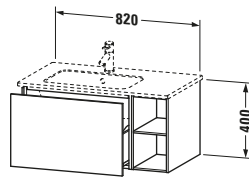

L-Cube # LC619106969

Design by Christian Werner

Waschtischunterbau wandhängend

Basis Angaben	
Langbezeichnung	Duravit L-Cube Waschtischunterbau wandhängend, Nussbaum gebürstet Matt, Rechteckig, Anzahl Auszüge: 1, Tip-on Technik – LC619106969

Lieferumfang	
Montage	
Inkl. Befestigungsmaterial	✓
Technische Dokumentation	
Inkl. Montageanleitung	digital und gedruckt

Weitere Informationen finden Sie hier

<https://pro.duravit.de/p/LC619106969>

Spezifikationen	
Anzahl Auszüge	1
Anzahl offener Fächer	2
Für Anzahl Waschtische	1
Montagegrad	Montiert
Waschplatz	
Position Becken	Links
Montage	
Montageart	Montage unter Waschtisch / Wandhängend / Wandmontage
Farbe	
Farbwert	Nussbaum gebürstet
Glanzgrad	Matt
Front	
Farbwert Front	Nussbaum gebürstet
Glanzgrad Front	Matt
Korpus	
Glanzgrad Korpus	Matt
Material Korpus	Hochverdichtete Dreischicht-Holzspanplatte
Oberfläche Korpus	Echtholz furnier
Griff	
Ausführung Griff	Grifflos

Logistik	
Artikelgewicht	23,5 kg
Verkaufsverpackung	
Art Verkaufsverpackung	Karton
Menge / Verkaufsverpackung	1 Stk.
Ab Werk verpackt	✓
Breite Verkaufsverpackung inkl. Artikel	540 mm
Höhe Verkaufsverpackung inkl. Artikel	860 mm
Tiefe Verkaufsverpackung inkl. Artikel	510 mm
Gewicht Verkaufsverpackung inkl. Artikel	26,8 kg
Anzahl Packstücke	1

Vermaßung	
Breite / Länge	820 mm
Höhe	400 mm
Tiefe / Breite	481 mm
Min. Wandabstand	0 mm

Passende Produkte	
Passende Artikel	
	Raumsparsiphon # 005076 Universal
	Einrichtungssystem Set # UV0510 Universal
	Waschtisch # 234583 ME by Starck
Notwendige Artikel	
	Waschtisch # 234583 ME by Starck

Features	
Tip-on Technik	✓
Einrichtungssystem	Optional
Selbsteinzug mit Dämpfung	✓

Alle Zeichnungen enthalten alle notwendigen Maße (mm), die den üblichen Toleranzen unterliegen. Exakte Maße können nur am Produkt abgenommen werden.