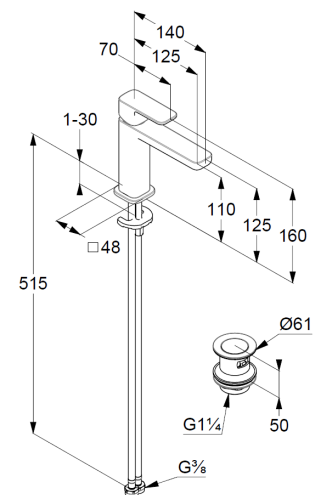

Waschtisch-Armatur  
Einhebelmischer  
1-Loch Montage  
geschlossener Hebel, Metall  
Strahlregler M18,5 PCA  
Keramik-Kartusche mit Heißwasserbegrenzung  
Mittelstellung Kaltwasser  
Durchflussmenge bei 3 bar 4,5 l/min.  
flexible Druckschläuche G3/8 DVGW zugelassen  
Schnell-Montagesystem  
Push open Ablaufgarnitur G1 1/4  
für Waschtische mit Überlauf  
EU-Taxonomie: max. 6 l/min. -  
wesentlicher Beitrag (SC) möglich

### Produktabbildung/ Product picture

### Maßzeichnung/ Dimensional drawing