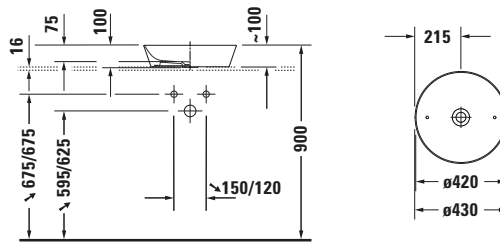

Cape Cod # 2328433200

Design by Philippe Starck

Aufsatzbecken

Basis Angaben

Langbezeichnung	Duravit Cape Cod Aufsatzbecken 430 mm Weiß Seidenmatt, Anzahl Hahnlöcher pro Waschplatz: 0 – 2328433200
-----------------	---

Spezifikationen

Farbe	
Farbwert	Weiß
Innenfarbe	Weiß
Aussenfarbe	Weiß
Glanzgrad	Seidenmatt
Glanzgrad Innen	Seidenmatt
Glanzgrad Außen	Seidenmatt
Material	
Material	Keramik

Logistik

Artikelgewicht	5,8 kg
----------------	--------

Beschreibungstexte

Ausschreibungstext	Duravit Cape Cod Aufsatzbecken Weiß Seidenmatt 430 mm, Designer: Philippe Starck, DuraCeram®, Aufsatz, Ohne Überlauf, Position Ablauf: Mitte, Anzahl Becken: 1, Beckenform: Rund, Position Becken: Mitte, Position Hahnloch: Ohne, Weiß Seidenmatt, Geeignet für Möbel, CE-Kennzeichen-1: EN 14688, EAN Nr.: 4053424712413, Artikelgewicht: 5,8 kg, Durchmesser: 430 mm, Beckenbreite: 420 mm, Beckentiefe: 420 mm, Abmessungen (Breite / Länge x Tiefe / Breite x Höhe): 430 x 430 x 100 mm, Artikel Nr.: 2328433200
--------------------	---