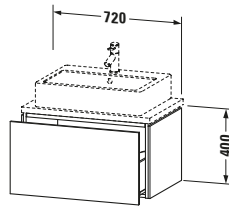

Konsolenwaschtischunterbau wandhängend

Basis Angaben	
Langbezeichnung	Duravit L-Cube Konsolenwaschtischunterbau wandhängend, Basalt Matt, Rechteckig, Anzahl Auszüge: 1, Tip-on Technik – LC580104343

Spezifikationen	
Anzahl Auszüge	1
Für Anzahl Waschtische	1
Compact	✓
Montagegrad	Montiert
Waschplatz	
Position Becken	Mitte
Montage	
Montageart	Konsolenmontage / Wandhängend / Wandmontage
Farbe	
Farbwert	Basalt
Glanzgrad	Matt
Front	
Farbwert Front	Basalt
Glanzgrad Front	Matt
Korpus	
Glanzgrad Korpus	Matt
Material Korpus	Hochverdichtete Dreischicht-Holzspanplatte
Oberfläche Korpus	Dekor
Griff	
Ausführung Griff	Grifflos

Features	
Tip-on Technik	✓
Einrichtungssystem	Optional
Selbsteinzug mit Dämpfung	✓

Lieferumfang	
Montage	
Inkl. Befestigungsmaterial	✓
Technische Dokumentation	
Inkl. Montageanleitung	digital und gedruckt

Logistik	
Artikelgewicht	22,8 kg
Verkaufsverpackung	
Art Verkaufsverpackung	Karton
Menge / Verkaufsverpackung	1 Stk.
Ab Werk verpackt	✓
Breite Verkaufsverpackung inkl. Artikel	540 mm
Höhe Verkaufsverpackung inkl. Artikel	860 mm
Tiefe Verkaufsverpackung inkl. Artikel	510 mm
Gewicht Verkaufsverpackung inkl. Artikel	26,5 kg
Anzahl Packstücke	1

Vermaßung	
Breite / Länge	720 mm
Höhe	400 mm
Tiefe / Breite	477 mm
Min. Wandabstand	20 mm

Passende Produkte	
Passende Artikel	
	Raumsparsiphon # 005076 Universal
	Einrichtungssystem Set # UV0510 Universal