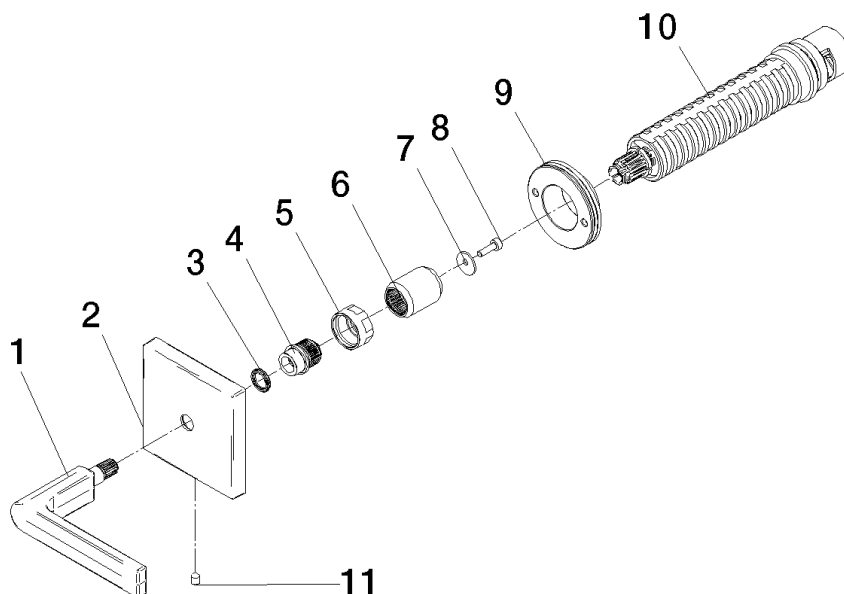

36 608 671 Produktversion ab 01.04.2024

- Rosette Ø 60 mm
- Oberteil mit ablängbarer Spindel und Hülse

	Dark Chrome	36 608 671-19
	Chrom	36 608 671-00
	Platin gebürstet	36 608 671-06
	Light Gold gebürstet	36 608 671-27
	Schwarz matt	36 608 671-33
	Chrom gebürstet	36 608 671-93
	Dark Platinum gebürstet	36 608 671-99

Benötigtes Zubehör

	UP-Ventil 3/4" - •Min. Einbautiefe 105 mm •Max. Einbautiefe 150 mm	35 608 970 90
--	---	---------------

36 608 671 Produktversion ab 01.04.2024

Ersatzteilstückliste

Nr.	Artikelnummer	Benennung	Verbaumenge	Lieferzeit
10	90 90 03 127 00 90	Oberteil , rechtsschließend 3/4" -	1,00	2
9	90 21 02 108 00 90	Wandscheibe komplett -	1,00	2
11	90 31 11 007 00 90	Befestigung Gewindestift mit Innensechskant M4 x 6 mm	1,00	2
2	09 27 78 033-19	Rosette	1,00	60
7	09 30 11 193 90	Scheibe mit Verzahnung Ø 12 x 1 mm -	1,00	2
3	09 14 03 187 90	Ring -	1,00	2
8	09 30 30 167 90	Befestigung Zylinderschraube mit Innensechskant M3 x 10 mm -	1,00	2
5	09 23 30 074 90	Befestigung Mutter M16 x 1 -	1,00	2
6	09 12 12 059 90	Hülse Ø 18 x 23 mm -	1,00	2
1	90 20 67 024 00-19	Hebel EHM 16 x 61 x 85 mm - Dark Chrome	1,00	20
4	09 12 12 057 90	Rastbuchse weiß Ø 15 x 17 mm -	1,00	2