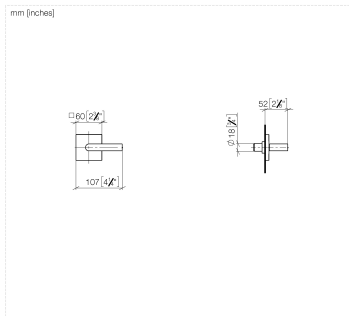

36 608 671 Produktversion ab 01.04.2024

- Rosette Ø 60 mm
- Oberteil mit ablängbarer Spindel und Hülse

	Dark Chrome	36 608 671-19
	Chrom	36 608 671-00
	Platin gebürstet	36 608 671-06
	Light Gold gebürstet	36 608 671-27
	Schwarz matt	36 608 671-33
	Chrom gebürstet	36 608 671-93
	Dark Platinum gebürstet	36 608 671-99

Benötigtes Zubehör

	UP-Ventil 3/4" - •Min. Einbautiefe 105 mm •Max. Einbautiefe 150 mm	35 608 970 90
--	---	---------------

36 608 671 Produktversion ab 01.04.2024

Ersatzteilstückliste

Nr.	Artikelnummer	Benennung	Verbaumenge	Lieferzeit
10	90 90 03 127 00 90	Oberteil , rechtsschließend 3/4" -	1,00	2
9	90 21 02 108 00 90	Wandscheibe komplett -	1,00	2
11	90 31 11 007 00 90	Befestigung Gewindestift mit Innensechskant M4 x 6 mm	1,00	2
2	09 27 78 033-19	Rosette	1,00	60
7	09 30 11 193 90	Scheibe mit Verzahnung Ø 12 x 1 mm -	1,00	2
3	09 14 03 187 90	Ring -	1,00	2
8	09 30 30 167 90	Befestigung Zylinderschraube mit Innensechskant M3 x 10 mm -	1,00	2
5	09 23 30 074 90	Befestigung Mutter M16 x 1 -	1,00	2
6	09 12 12 059 90	Hülse Ø 18 x 23 mm -	1,00	2
1	90 20 67 024 00-19	Hebel EHM 16 x 61 x 85 mm - Dark Chrome	1,00	20
4	09 12 12 057 90	Rastbuchse weiß Ø 15 x 17 mm -	1,00	2