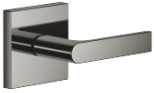

36 608 671 Produktversion ab 01.04.2024

- Rosette Ø 60 mm
- Oberteil mit ablängbarer Spindel und Hülse

	Dark Chrome	36 608 671-19
	Chrom	36 608 671-00
	Platin gebürstet	36 608 671-06
	Light Gold gebürstet	36 608 671-27
	Schwarz matt	36 608 671-33
	Chrom gebürstet	36 608 671-93
	Dark Platinum gebürstet	36 608 671-99

Benötigtes Zubehör

	UP-Ventil 3/4" - •Min. Einbautiefe 105 mm •Max. Einbautiefe 150 mm	35 608 970 90
--	---	---------------

36 608 671 Produktversion ab 01.04.2024

Ersatzteilstückliste

Nr.	Artikelnummer	Benennung	Verbaumenge	Lieferzeit
10	90 90 03 127 00 90	Oberteil , rechtsschließend 3/4" -	1,00	2
9	90 21 02 108 00 90	Wandscheibe komplett -	1,00	2
11	90 31 11 007 00 90	Befestigung Gewindestift mit Innensechskant M4 x 6 mm	1,00	2
2	09 27 78 033-19	Rosette	1,00	60
7	09 30 11 193 90	Scheibe mit Verzahnung Ø 12 x 1 mm -	1,00	2
3	09 14 03 187 90	Ring -	1,00	2
8	09 30 30 167 90	Befestigung Zylinderschraube mit Innensechskant M3 x 10 mm -	1,00	2
5	09 23 30 074 90	Befestigung Mutter M16 x 1 -	1,00	2
6	09 12 12 059 90	Hülse Ø 18 x 23 mm -	1,00	2
1	90 20 67 024 00-19	Hebel EHM 16 x 61 x 85 mm - Dark Chrome	1,00	20
4	09 12 12 057 90	Rastbuchse weiß Ø 15 x 17 mm -	1,00	2