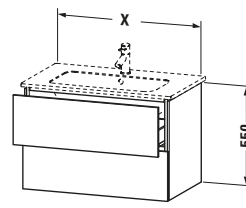

Waschtischunterbau wandhängend

Basis Angaben	
Langbezeichnung	Duravit L-Cube Waschtischunterbau wandhängend, Flanell Grau Hochglanz, Rechteckig, Anzahl Schubkästen: 2, Tip-on Technik – LC624208989

Lieferumfang	
Montage	
Inkl. Befestigungsmaterial	✓
Technische Dokumentation	
Inkl. Montageanleitung	digital und gedruckt

Passende Produkte	
Passende Artikel	
	Raumsparsiphon # 005076 Universal
	Einrichtungssystem Set # UV0507 Universal
	Waschtisch # 233610 ME by Starck
Notwendige Artikel	
	Waschtisch # 233610 ME by Starck

Spezifikationen	
Anzahl Schubkästen	2
Für Anzahl Waschtische	1
Montagegrad	Montiert
Waschplatz	
Position Becken	Mitte
Montage	
Montageart	Montage unter Waschtisch / Wandhängend / Wandmontage
Farbe	
Farbwert	Flanell Grau
Glanzgrad	Hochglanz
Front	
Farbwert Front	Flanell Grau
Glanzgrad Front	Hochglanz
Korpus	
Glanzgrad Korpus	Hochglanz
Material Korpus	Hochverdichtete MDF-Platte
Oberfläche Korpus	Lack
Griff	
Ausführung Griff	Grifflos

Logistik	
Artikelgewicht	32,17 kg
Verkaufsverpackung	
Art Verkaufsverpackung	Karton
Menge / Verkaufsverpackung	1 Stk.
Ab Werk verpackt	✓
Breite Verkaufsverpackung inkl. Artikel	615 mm
Höhe Verkaufsverpackung inkl. Artikel	1060 mm
Tiefe Verkaufsverpackung inkl. Artikel	550 mm
Gewicht Verkaufsverpackung inkl. Artikel	38 kg
Anzahl Packstücke	1

Vermaßung	
Breite / Länge	1020 mm
Höhe	550 mm
Tiefe / Breite	481 mm
Min. Wandabstand	0 mm

Weitere Informationen finden Sie hier

<https://pro.duravit.de/p/LC624208989>