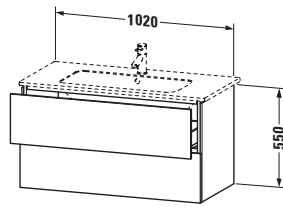

Waschtischunterbau wandhängend

Basis Angaben	
Langbezeichnung	Duravit L-Cube Waschtischunterbau wandhängend, Flanell Grau Hochglanz, Rechteckig, Anzahl Schubkästen: 2, Tip-on Technik – LC624208989

Lieferumfang	
Montage	
Inkl. Befestigungsmaterial	✓
Technische Dokumentation	
Inkl. Montageanleitung	digital und gedruckt

Spezifikationen	
Anzahl Schubkästen	2
Für Anzahl Waschtische	1
Montagegrad	Montiert
Waschplatz	
Position Becken	Mitte
Montage	
Montageart	Montage unter Waschtisch / Wandhängend / Wandmontage
Farbe	
Farbwert	Flanell Grau
Glanzgrad	Hochglanz
Front	
Farbwert Front	Flanell Grau
Glanzgrad Front	Hochglanz
Korpus	
Glanzgrad Korpus	Hochglanz
Material Korpus	Hochverdichtete MDF-Platte
Oberfläche Korpus	Lack
Griff	
Ausführung Griff	Grifflos

Logistik	
Artikelgewicht	32,17 kg
Verkaufsverpackung	
Art Verkaufsverpackung	Karton
Menge / Verkaufsverpackung	1 Stk.
Ab Werk verpackt	✓
Breite Verkaufsverpackung inkl. Artikel	615 mm
Höhe Verkaufsverpackung inkl. Artikel	1060 mm
Tiefe Verkaufsverpackung inkl. Artikel	550 mm
Gewicht Verkaufsverpackung inkl. Artikel	38 kg
Anzahl Packstücke	1

Vermaßung	
Breite / Länge	1020 mm
Höhe	550 mm
Tiefe / Breite	481 mm
Min. Wandabstand	0 mm

Weitere Informationen finden Sie hier

<https://pro.duravit.de/p/LC624208989>