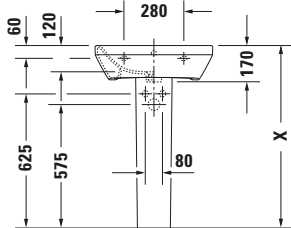

Waschtisch

Basis Angaben	
Langbezeichnung	Duravit DuraStyle Waschtisch 550 mm Weiß Hochglanz, Hahnlochbank, Anzahl Hahnlöcher pro Waschplatz: 1, Über- lauf – 23195500001

Spezifikationen	
Farbe	
Farbwert	Weiß
Innenfarbe	Weiß
Aussenfarbe	Weiß
Glanzgrad	Hochglanz
Glanzgrad Innen	Hochglanz
Glanzgrad Außen	Hochglanz
Überlauf	
Überlauf	✓
Waschplatz	
Anzahl Hahnlöcher pro Waschplatz	1
Material	
Material	Keramik

Features	
Oberflächenveredelung	
WonderGliss	✓
Waschplatz	
Hahnlochbank	✓
Waschtisch	
Von unten glasiert	✓

Logistik	
Artikelgewicht	15,8 kg

Passende Produkte	
Passende Artikel	
	Push-open Ventil # 005052 Universal
	Standsäule # 085829 DuraStyle
	Halbsäule # 085830 DuraStyle

Weitere Informationen finden Sie hier

<https://pro.duravit.de/p/23195500001>

Beschreibungstexte	
Ausschreibungstext	Duravit DuraStyle Waschtisch Weiß Hochglanz 550 mm, Designer: Matteo Thun & Antonio Rodrigue- z, Sanitärkeramik, Wandhängend, Über- lauf, Position Ablauf: Mitte, Von unten gla- siert, Anzahl Becken: 1, Beckenform: Recht- eckig, Position Beck- en: Mitte, Position Hahnloch: Mitte, Weiß Hochglanz, Geeignet für Halbsäule, Geeig- net für Standsäule, Hahnlochbank, CE- Kennzeichen-1: EN 14688, EAN Nr.: 4021534850998, Arti- kelgewicht: 15,8 kg, Beckenbreite: 475 mm, Beckentiefe: 270 mm, Abmessungen (Breite / Länge x Tie- fe / Breite x Höhe): 550 x 440 x 170 mm, WonderGliss, Artikel Nr.: 23195500001