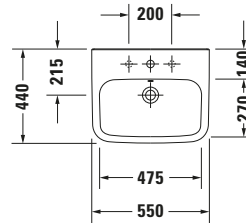

Waschtisch

Basis Angaben	
Langbezeichnung	Duravit DuraStyle Waschtisch 550 mm Weiß Hochglanz, Hahnlochbank, Anzahl Hahnlöcher pro Waschplatz: 1, Über- lauf – 23195500001

Spezifikationen	
Farbe	
Farbwert	Weiß
Innenfarbe	Weiß
Aussenfarbe	Weiß
Glanzgrad	Hochglanz
Glanzgrad Innen	Hochglanz
Glanzgrad Außen	Hochglanz
Überlauf	
Überlauf	✓
Waschplatz	
Anzahl Hahnlöcher pro Waschplatz	1
Material	
Material	Keramik

Features	
Oberflächenveredelung	
WonderGliss	✓
Waschplatz	
Hahnlochbank	✓
Waschtisch	
Von unten glasiert	✓

Logistik	
Artikelgewicht	15,8 kg

Passende Produkte	
Passende Artikel	
	Push-open Ventil # 005052 Universal
	Standsäule # 085829 DuraStyle
	Halbsäule # 085830 DuraStyle

Weitere Informationen finden Sie hier

<https://pro.duravit.de/p/23195500001>

Beschreibungstexte	
Ausschreibungstext	Duravit DuraStyle Waschtisch Weiß Hochglanz 550 mm, Designer: Matteo Thun & Antonio Rodrigue- z, Sanitärkeramik, Wandhängend, Über- lauf, Position Ablauf: Mitte, Von unten gla- siert, Anzahl Becken: 1, Beckenform: Recht- eckig, Position Beck- en: Mitte, Position Hahnloch: Mitte, Weiß Hochglanz, Geeignet für Halbsäule, Geeig- net für Standsäule, Hahnlochbank, CE- Kennzeichen-1: EN 14688, EAN Nr.: 4021534850998, Arti- kelgewicht: 15,8 kg, Beckenbreite: 475 mm, Beckentiefe: 270 mm, Abmessungen (Breite / Länge x Tie- fe / Breite x Höhe): 550 x 440 x 170 mm, WonderGliss, Artikel Nr.: 23195500001