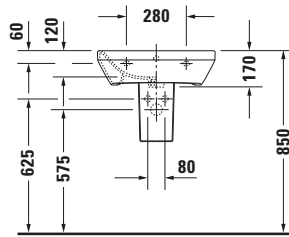

Waschtisch

Basis Angaben	
Langbezeichnung	Duravit DuraStyle Waschtisch 550 mm Weiß Hochglanz, Hahnlochbank, Anzahl Hahnlöcher pro Waschplatz: 1, Über- lauf – 23195500001

Spezifikationen	
Farbe	
Farbwert	Weiß
Innenfarbe	Weiß
Aussenfarbe	Weiß
Glanzgrad	Hochglanz
Glanzgrad Innen	Hochglanz
Glanzgrad Außen	Hochglanz
Überlauf	
Überlauf	✓
Waschplatz	
Anzahl Hahnlöcher pro Waschplatz	1
Material	
Material	Keramik

Features	
Oberflächenveredelung	
WonderGliss	✓
Waschplatz	
Hahnlochbank	✓
Waschtisch	
Von unten glasiert	✓

Logistik	
Artikelgewicht	15,8 kg

Passende Produkte	
Passende Artikel	
	Push-open Ventil # 005052 Universal
	Standsäule # 085829 DuraStyle
	Halbsäule # 085830 DuraStyle

Weitere Informationen finden Sie hier

<https://pro.duravit.de/p/23195500001>

Beschreibungstexte	
Ausschreibungstext	Duravit DuraStyle Waschtisch Weiß Hochglanz 550 mm, Designer: Matteo Thun & Antonio Rodrigue- z, Sanitärkeramik, Wandhängend, Über- lauf, Position Ablauf: Mitte, Von unten gla- siert, Anzahl Becken: 1, Beckenform: Recht- eckig, Position Beck- en: Mitte, Position Hahnloch: Mitte, Weiß Hochglanz, Geeignet für Halbsäule, Geeig- net für Standsäule, Hahnlochbank, CE- Kennzeichen-1: EN 14688, EAN Nr.: 4021534850998, Arti- kelgewicht: 15,8 kg, Beckenbreite: 475 mm, Beckentiefe: 270 mm, Abmessungen (Breite / Länge x Tie- fe / Breite x Höhe): 550 x 440 x 170 mm, WonderGliss, Artikel Nr.: 23195500001