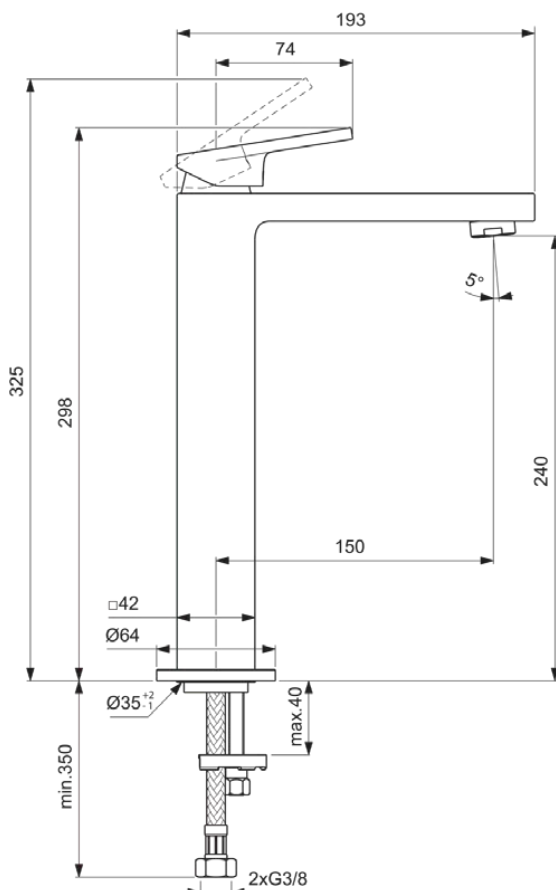

EXTRA

BD507GN

EXTRA | Waschtischarmatur 64x204x298 mm, 150 mm vertikaler Abstand bis Mitte Auslauf in silver storm, 5 l/min (3 bar), ohne Ablaufgarnitur | EasyFix, Durchflussbegrenzer, FirmaFlow, PVD Technologie

Bild & Zeichnung

Allgemeine Informationen

Produktkategorie:	Waschtischarmaturen
Produktart:	Waschtischarmatur
Marke:	Ideal Standard
Kollektion:	EXTRA
Designer:	Palomba Serafini Associati
Colour:	GN - Silver Storm
Oberflächenbeschaffenheit:	satın
Höhe (mm):	298
Breite (mm):	64
Ausladung (mm):	204
Befestigungsart:	EasyFix
Nettogewicht (kg):	2.26
EAN Code:	3800861112501

Produktspezifikationen

Durchfluss bei 3 bar (l) - Auslauf:	5
PVD Technologie:	Ja
Form der Rosette(n):	Rund
Auslaufart:	Starr
Auslaufart:	Gegossener Körper
Oberflächenschutz:	PVD
Oberflächenbeschaffenheit:	satin
Schwenkbarer Auslauf:	Nein
Strahlreglerart:	Luftsprudler
Sichtbarkeit des Strahlreglers:	Sichtbar
Einstellbar Strahlregler:	Nein
Temperaturbegrenzer:	Ja
Berührungslose Steuerung:	Nein
Griffart:	Betätigungshebel
Art der Temperaturkontrolle:	Manuelle Betätigung
Mit Verschlussstopfen:	Nein
Mit Rosette(n):	Ja
Mit Griff(en):	Ja
Mit Auslass:	Ja
Mit herausziebarer Spülbrause:	Nein
Mit Ablaufgarnitur:	Nein
Easy-Fix Technologie:	Ja
Befestigungsart:	EasyFix
Montageart:	Hahnloch