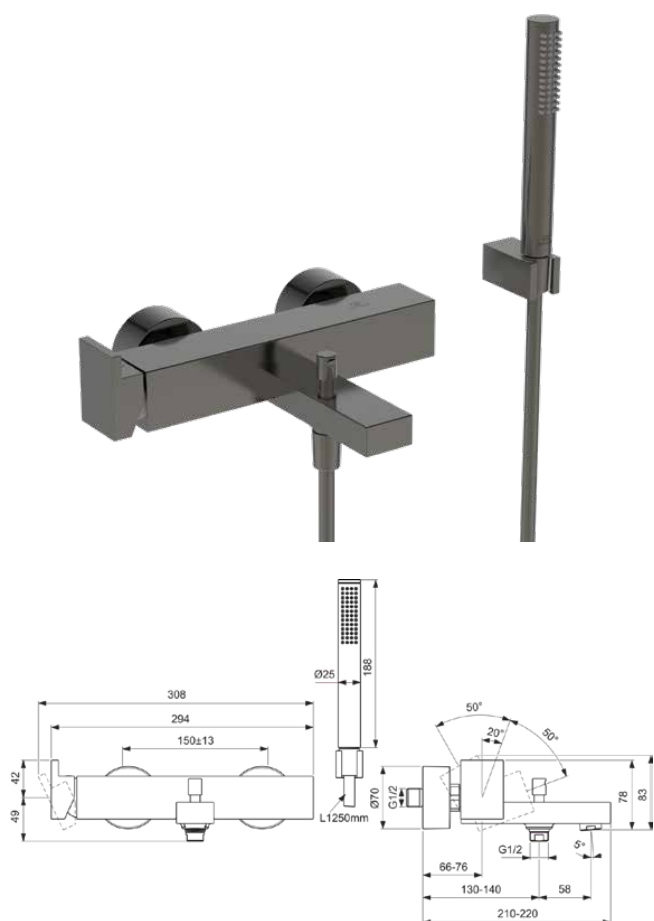

## BD514A5

EXTRA | Bade- Brausearmatur Set 308x210x91 mm, 188 mm vertikaler Abstand bis Mitte Auslauf in magnetic grey, 20.0 l/min (3 bar) | Click-Technologie, FirmaFlow, PVD Technologie

### Allgemeine Informationen

Produktkategorie:	Badearmaturen
Produktart:	Bade- Brausearmatur Set
Marke:	Ideal Standard
Kollektion:	EXTRA
Designer:	Palomba Serafini Associati
Colour:	A5 - Magnetic Grey
Oberflächenbeschaffenheit:	satin
Höhe (mm):	91
Breite (mm):	308
Ausladung (mm):	210 - 220
Befestigungsart:	S-Anschluss
Nettogewicht (kg):	2.85
EAN Code:	3800861112181

### Im Lieferumfang enthaltene Produkte

BD513A5:	EXTRA   Badearmatur AP 294x210x91 mm, 188 mm vertikaler Abstand bis Mitte Auslauf in magnetic grey, 20.0 l/min (3 bar)
BC774A5:	IDEALRAIN   1-Funktionshandbrause 25x25x198 mm in magnetic grey, 8 l/min (3 bar)
BE125A5:	IDEALRAIN   Brauseschlauch 1250 mm in magnetic grey
BC770A5:	IDEALRAIN   Brausehalter 30x60x30 mm in magnetic grey