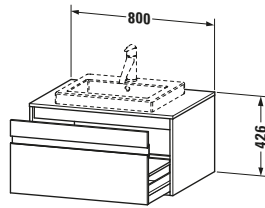

Konsolenwaschtischunterbau wandhängend

Basis Angaben	
Langbezeichnung	Duravit Ketho Konsolenwaschtischunterbau wandhängend, Nussbaum dunkel Matt, Rechteckig, Anzahl Ausschnitte: 1, Anzahl Auszüge: 1 – KT679402121

Spezifikationen	
Anzahl Ausschnitte	1
Anzahl Auszüge	1
Für Anzahl Waschtische	1
Montagegrad	Montiert

Waschplatz	
Position Becken	Mitte

Montage	
Montageart	Wandhängend / Wandmontage

Farbe	
Farbwert	Nussbaum dunkel
Glanzgrad	Matt

Front	
Farbwert Front	Nussbaum dunkel
Glanzgrad Front	Matt

Korpus	
Glanzgrad Korpus	Matt
Material Korpus	Hochverdichtete Dreischicht-Holzspanplatte
Oberfläche Korpus	Dekor

Konsole	
Farbwert Konsole	Nussbaum dunkel
Glanzgrad Konsole	Matt
Material Konsole	Hochverdichtete Dreischicht-Holzspanplatte
Oberfläche Konsole	Dekor

Griff	
Ausführung Griff	Griffleiste
Anzahl Griffe	1
Farbwert Griff	Silber

Features	
Selbsteinzug mit Dämpfung	✓
Hahnlochbohrungen möglich	✓

Lieferumfang	
Inkl. Konsolenplatte	✓

Montage	
Inkl. Befestigungsmaterial	✓

Technische Dokumentation	
Inkl. Montageanleitung	digital und gedruckt

Logistik	
Artikelgewicht	32 kg

Verkaufsverpackung	
Art Verkaufsverpackung	Karton
Menge / Verkaufsverpackung	1 Stk.
Ab Werk verpackt	✓
Breite Verkaufsverpackung inkl. Artikel	620 mm
Höhe Verkaufsverpackung inkl. Artikel	860 mm
Tiefe Verkaufsverpackung inkl. Artikel	555 mm
Gewicht Verkaufsverpackung inkl. Artikel	36 kg
Anzahl Packstücke	1

Vermaßung	
Breite / Länge	800 mm
Höhe	426 mm
Tiefe / Breite	550 mm
Min. Wandabstand	0 mm

Passende Produkte

Passende Artikel	
	Raumsparsiphon # 005076 Universal

Notwendige Artikel	
	Raumsparsiphon # 005076 Universal