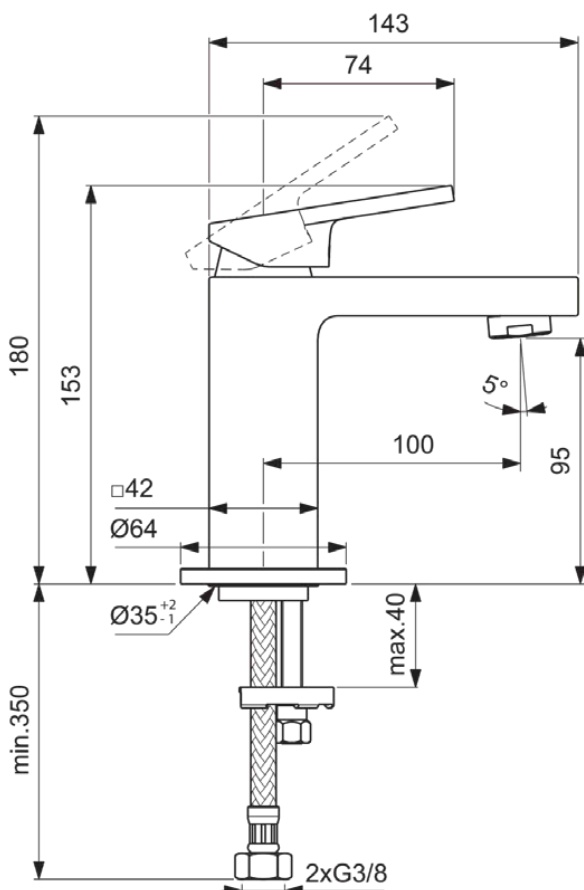

EXTRA

BD503GN

EXTRA | Waschtischarmatur 64x154x153 mm, 100 mm vertikaler Abstand bis Mitte Auslauf in silver storm, 5 l/min (3 bar), ohne Ablaufgarnitur | EasyFix, Durchflussbegrenzer, FirmaFlow, PVD Technologie

Bild & Zeichnung

Allgemeine Informationen

Produktkategorie:	Waschtischarmaturen
Produktart:	Waschtischarmatur
Marke:	Ideal Standard
Kollektion:	EXTRA
Designer:	Palomba Serafini Associati
Colour:	GN - Silver Storm
Oberflächenbeschaffenheit:	satın
Höhe (mm):	153
Breite (mm):	64
Ausladung (mm):	154
Befestigungsart:	EasyFix
Nettogewicht (kg):	1.56
EAN Code:	3800861112464