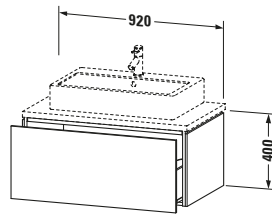

Konsolenwaschtischunterbau wandhängend

Basis Angaben	
Langbezeichnung	Duravit L-Cube Konsolenwaschtischunterbau wandhängend, Mediterrane Eiche Matt, Rechteckig, Anzahl Auszüge: 1, Tip-on Technik – LC581307171

Lieferumfang	
Montage	
Inkl. Befestigungsmaterial	✓
Technische Dokumentation	
Inkl. Montageanleitung	digital und gedruckt

Passende Produkte	
Passende Artikel	
	Raumsparsiphon # 005076 Universal
	Einrichtungssystem Set # UV0514 Universal

Spezifikationen	
Anzahl Auszüge	1
Für Anzahl Waschtische	1
Montagegrad	Montiert
Waschplatz	
Position Becken	Mitte
Montage	
Montageart	Konsolenmontage / Wandhängend / Wandmontage
Farbe	
Farbwert	Mediterrane Eiche
Glanzgrad	Matt
Front	
Farbwert Front	Mediterrane Eiche
Glanzgrad Front	Matt
Korpus	
Glanzgrad Korpus	Matt
Material Korpus	Hochverdichtete Dreischicht-Holzspanplatte
Oberfläche Korpus	Echtholz furnier
Griff	
Ausführung Griff	Grifflos

Logistik	
Artikelgewicht	25,6 kg
Verkaufsverpackung	
Art Verkaufsverpackung	Karton
Menge / Verkaufsverpackung	1 Stk.
Ab Werk verpackt	✓
Breite Verkaufsverpackung inkl. Artikel	615 mm
Höhe Verkaufsverpackung inkl. Artikel	1060 mm
Tiefe Verkaufsverpackung inkl. Artikel	550 mm
Gewicht Verkaufsverpackung inkl. Artikel	30,5 kg
Anzahl Packstücke	1

Notwendige Artikel	
	Konsolle # LC103C L-Cube
	Konsolle # LC107C L-Cube
	Konsolle # LC102C L-Cube
	Konsolle # LC106C L-Cube

Vermaßung	
Breite / Länge	920 mm
Höhe	400 mm
Tiefe / Breite	547 mm
Min. Wandabstand	20 mm