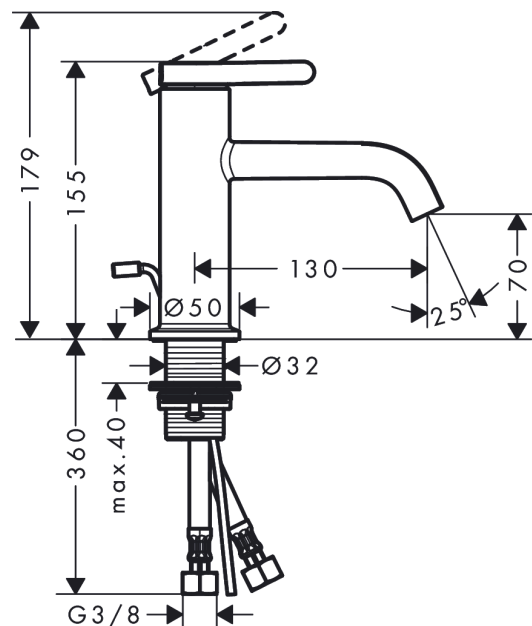

AXOR One

Einhebel-Waschtischmischer 70 mit Hebelgriff und Zugstangen-Ablaufgarnitur

Oberfläche: **Brushed Black Chrome** Artikelnummer: **48000340**

Beschreibung

Merkmale

- besteht aus: Einhebel-Waschtischmischer, Ablaufgarnitur
- ComfortZone: 70
- Ausladung: 130 mm
- Auslaufhöhe: 70 mm
- Griffvariante: Hebel
- Strahlart: Normalstrahl
- Maximale Durchflussmenge bei 3 bar: 5 l/min
- Keramikmischsystem
- Temperaturbegrenzung einstellbar
- Zugstangen-Ablaufgarnitur G 1 ¼
- Material Ablaufventil: Metall
- Geräuschgruppe: I
- Durchflussklasse: O
- PA-IX 38017/IO

Artikeldetails

TEAM-Nr. 757490.284
Preis exkl. MwSt. 606.00 CHF

Technologie

Designpreise

Zertifikate / Nachhaltigkeit

Produktabbildung

Maßzeichnung

AXOR One

Einhebel-Waschtischmischer 70 mit Hebelgriff und Zugstangen-Ablaufgarnitur

Oberfläche: **Brushed Black Chrome**

Artikelnummer: **48000340**

Durchflussdiagramm