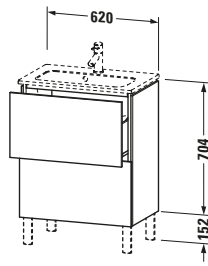

Waschtischunterbau bodenstehend

Basis Angaben	
Langbezeichnung	Duravit L-Cube Waschtischunterbau bodenstehend, Mediterrane Eiche Matt, Rechteckig, Anzahl Auszüge: 2, Tip-on Technik - LC667307171

Spezifikationen	
Anzahl Auszüge	2
Für Anzahl Waschtische	1
Compact	✓
Montagegrad	Montiert
Waschplatz	
Position Becken	Mitte
Montage	
Montageart	Montage unter Waschtisch / Bodenstehend / Wandmontage
Farbe	
Farbwert	Mediterrane Eiche
Glanzgrad	Matt
Front	
Farbwert Front	Mediterrane Eiche
Glanzgrad Front	Matt
Korpus	
Glanzgrad Korpus	Matt
Material Korpus	Hochverdichtete Dreischicht-Holzspanplatte
Oberfläche Korpus	Echtholz furnier
Griff	
Ausführung Griff	Grifflos

Features	
Tip-on Technik	✓
Einrichtungssystem	Optional
Selbsteinzug mit Dämpfung	✓
Siphonausschnitt	✓
Schürze	✓
Füße	Optional

Lieferumfang	
Montage	
Inkl. Befestigungsmaterial	✓
Technische Dokumentation	
Inkl. Montageanleitung	digital und gedruckt

Logistik	
Artikelgewicht	36 kg
Verkaufsverpackung	
Art Verkaufsverpackung	Karton
Menge / Verkaufsverpackung	1 Stk.
Ab Werk verpackt	✓
Breite Verkaufsverpackung inkl. Artikel	730 mm
Höhe Verkaufsverpackung inkl. Artikel	860 mm
Tiefe Verkaufsverpackung inkl. Artikel	550 mm
Gewicht Verkaufsverpackung inkl. Artikel	40 kg
Anzahl Packstücke	1

Vermaßung	
Breite / Länge	620 mm
Höhe	704 mm
Tiefe / Breite	391 mm
Min. Wandabstand	0 mm

Passende Produkte	
Passende Artikel	
	Sockelfuß # UV9991 Universal
	Raumsparsiphon # 005076 Universal
	Einrichtungssystem Set # UV0500 Universal
	Sockelfuß # UV9993 Universal
	Waschtisch # 234263 ME by Starck
Notwendige Artikel	
	Waschtisch # 234263 ME by Starck