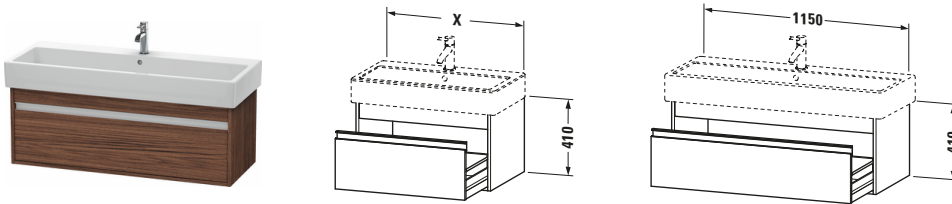

**Waschtischunterbau wandhängend**

Basis Angaben	
Langbezeichnung	Duravit Ketho Waschtischunterbau wandhängend, Nussbaum dunkel Matt, Rechteckig, Anzahl Auszüge: 1 – KT668902121

Spezifikationen	
Anzahl Auszüge	1
Für Anzahl Waschtische	1
Montagegrad	Montiert
<b>Waschplatz</b>	
Position Becken	Mitte
<b>Montage</b>	
Montageart	Montage unter Waschtisch / Wandhängend / Wandmontage
<b>Farbe</b>	
Farbwert	Nussbaum dunkel
Glanzgrad	Matt
<b>Front</b>	
Farbwert Front	Nussbaum dunkel
Glanzgrad Front	Matt
<b>Korpus</b>	
Glanzgrad Korpus	Matt
Material Korpus	Hochverdichtete Dreischicht-Holzspanplatte
Oberfläche Korpus	Dekor
<b>Griff</b>	
Ausführung Griff	Griffleiste
Anzahl Griffe	1
Farbwert Griff	Silber

Features	
Inneneinteilung	Optional
Selbsteinzug mit Dämpfung	✓

Lieferumfang	
<b>Montage</b>	
Inkl. Befestigungsmaterial	✓
<b>Technische Dokumentation</b>	
Inkl. Montageanleitung	digital und gedruckt

Logistik	
Artikelgewicht	24 kg
<b>Verkaufsverpackung</b>	
Art Verkaufsverpackung	Karton
Menge / Verkaufsverpackung	1 Stk.
Ab Werk verpackt	✓
Breite Verkaufsverpackung inkl. Artikel	500 mm
Höhe Verkaufsverpackung inkl. Artikel	840 mm
Tiefe Verkaufsverpackung inkl. Artikel	500 mm
Gewicht Verkaufsverpackung inkl. Artikel	28,5 kg
Anzahl Packstücke	1

Vermaßung	
Breite / Länge	1150 mm
Höhe	410 mm
Tiefe / Breite	440 mm
Min. Wandabstand	0 mm

Passende Produkte	
<b>Passende Artikel</b>	
	Inneneinteilung # <b>UV9845</b> Universal
	Raumsparsiphon # <b>005076</b> Universal
	Waschtisch # <b>045412</b> Vero
<b>Notwendige Artikel</b>	
	Raumsparsiphon # <b>005076</b> Universal
	Waschtisch # <b>045412</b> Vero