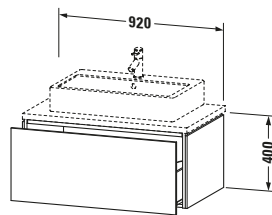

Konsolenwaschtischunterbau wandhängend

Basis Angaben	
Langbezeichnung	Duravit L-Cube Konsolenwaschtischunterbau wandhängend, Betongrau Matt, Rechteckig, Anzahl Auszüge: 1, Tip-on Technik – LC581300707

Lieferumfang	
Montage	
Inkl. Befestigungsmaterial	✓
Technische Dokumentation	
Inkl. Montageanleitung	digital und gedruckt

Passende Produkte	
Passende Artikel	
	Raumsparsiphon # 005076 Universal
	Einrichtungssystem Set # UV0514 Universal

Spezifikationen	
Anzahl Auszüge	1
Für Anzahl Waschtische	1
Montagegrad	Montiert
Waschplatz	
Position Becken	Mitte
Montage	
Montageart	Konsolenmontage / Wandhängend / Wandmontage
Farbe	
Farbwert	Betongrau
Glanzgrad	Matt
Front	
Farbwert Front	Betongrau
Glanzgrad Front	Matt
Korpus	
Glanzgrad Korpus	Matt
Material Korpus	Hochverdichtete Dreischicht-Holzspanplatte
Oberfläche Korpus	Dekor
Griff	
Ausführung Griff	Grifflos

Logistik	
Artikelgewicht	25,6 kg
Verkaufsverpackung	
Art Verkaufsverpackung	Karton
Menge / Verkaufsverpackung	1 Stk.
Ab Werk verpackt	✓
Breite Verkaufsverpackung inkl. Artikel	615 mm
Höhe Verkaufsverpackung inkl. Artikel	1060 mm
Tiefe Verkaufsverpackung inkl. Artikel	550 mm
Gewicht Verkaufsverpackung inkl. Artikel	30,5 kg
Anzahl Packstücke	1

Notwendige Artikel	
	Konsolle # LC103C L-Cube
	Konsolle # LC107C L-Cube
	Konsolle # LC102C L-Cube
	Konsolle # LC106C L-Cube

Vermaßung	
Breite / Länge	920 mm
Höhe	400 mm
Tiefe / Breite	547 mm
Min. Wandabstand	20 mm