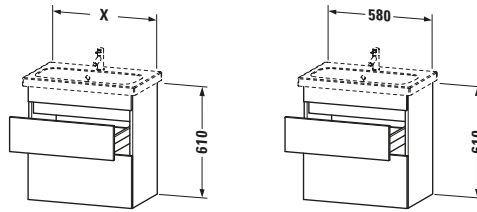

DuraStyle # DS647904918

Design by Matteo Thun & Antonio Rodriguez

Waschtischunterbau wandhängend

Basis Angaben	
Langbezeichnung	Duravit DuraStyle Waschtischunterbau wandhängend, Graphit Matt, Rechteckig, Anzahl Schubkästen: 2 – DS647904918

Spezifikationen	
Anzahl Schubkästen	2
Für Anzahl Waschtische	1
Compact	✓
Montagegrad	Montiert

Waschplatz	
Position Becken	Mitte

Montage	
Montageart	Montage unter Waschtisch / Wandhängend / Wandmontage

Farbe	
Farbwert	Graphit
Glanzgrad	Matt

Front	
Farbwert Front	Graphit
Glanzgrad Front	Matt

Korpus	
Glanzgrad Korpus	Matt
Material Korpus	Hochverdichtete Dreischicht-Holzspanplatte
Oberfläche Korpus	Dekor

Griff	
Ausführung Griff	Grifflos

Features	
Inneneinteilung	Optional
Selbsteinzug mit Dämpfung	✓
Siphonausschnitt	✓
Schürze	✓

Lieferumfang	
Montage	
Inkl. Befestigungsmaterial	✓
Technische Dokumentation	
Inkl. Montageanleitung	digital und gedruckt

Logistik	
Artikelgewicht	23 kg
Verkaufsverpackung	
Art Verkaufsverpackung	Karton
Menge / Verkaufsverpackung	1 Stk.
Ab Werk verpackt	✓
Breite Verkaufsverpackung inkl. Artikel	730 mm
Höhe Verkaufsverpackung inkl. Artikel	805 mm
Tiefe Verkaufsverpackung inkl. Artikel	550 mm
Gewicht Verkaufsverpackung inkl. Artikel	27,7 kg
Anzahl Packstücke	1

Vermaßung	
Breite / Länge	580 mm
Höhe	610 mm
Tiefe / Breite	368 mm
Min. Wandabstand	0 mm

Passende Produkte	
Passende Artikel	
	Inneneinteilung # UV9845 Universal
	Waschtisch # 233763 DuraStyle
Notwendige Artikel	
	Waschtisch # 233763 DuraStyle

Weitere Informationen finden Sie hier

<https://pro.duravit.de/p/DS647904918>