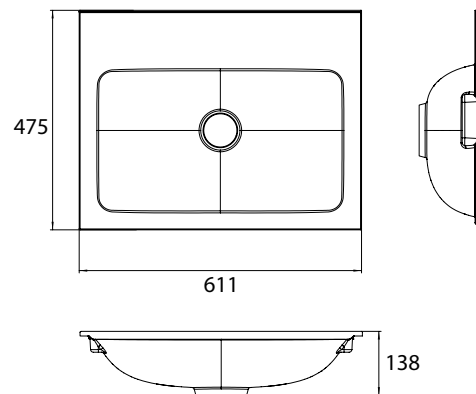

PRODUKTINFORMATION

Waschtisch (Mineralguss), 600 mm mit 2 Hahnlöchern

Art.-Nr.9577 114 62

passend zu Waschtischunterschrank 9583 274 23 und 9583 275 23.