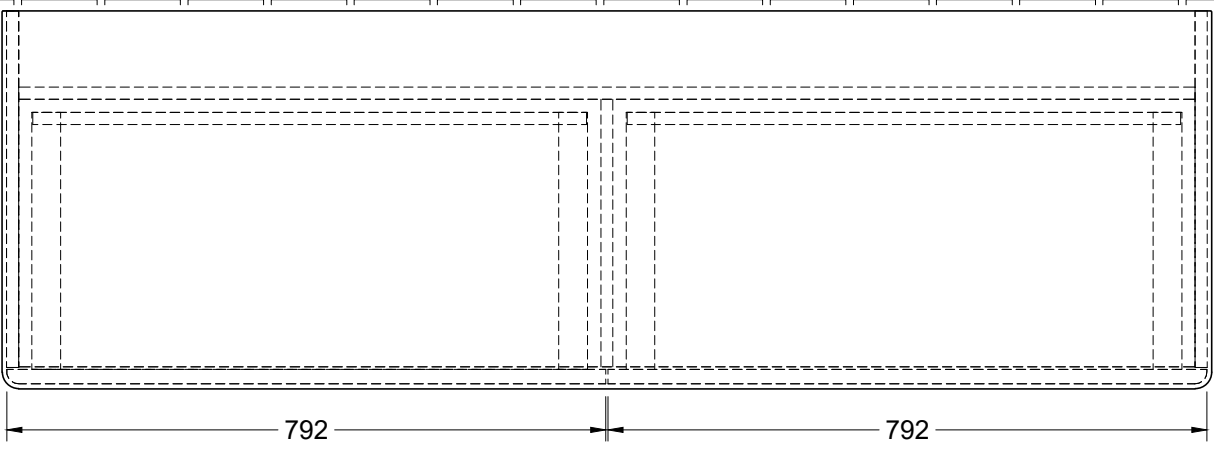

X

220 - 240V

Antao K42ZUYXX / L42ZUYXX		 <b>Villeroy &amp; Boch</b> 1748
V01 / 13.02.2023	1:10	