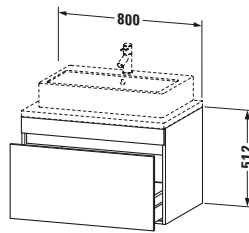

**Konsolenwaschtischunterbau wandhängend**

Basis Angaben	
Langbezeichnung	Duravit DuraStyle Konsolenwaschtischunterbau wandhängend, Nussbaum dunkel Matt, Rechteckig, Anzahl Auszüge: 1 – DS531202121

Spezifikationen	
Anzahl Auszüge	1
Für Anzahl Waschtische	1
Montagegrad	Montiert
Waschplatz	
Position Becken	Mitte
Montage	
Montageart	Konsolenmontage / Wandhängend / Wandmontage
Farbe	
Farbwert	Nussbaum dunkel
Glanzgrad	Matt
Front	
Farbwert Front	Nussbaum dunkel
Glanzgrad Front	Matt
Korpus	
Glanzgrad Korpus	Matt
Material Korpus	Hochverdichtete Dreischicht-Holzspanplatte
Oberfläche Korpus	Dekor
Griff	
Ausführung Griff	Grifflos

Features	
Inneneinteilung	Optional
Selbsteinzug mit Dämpfung	✓

Lieferumfang	
Montage	
Inkl. Befestigungsmaterial	✓
Technische Dokumentation	
Inkl. Montageanleitung	digital und gedruckt

Logistik	
Artikelgewicht	25 kg
Verkaufsverpackung	
Art Verkaufsverpackung	Karton
Menge / Verkaufsverpackung	1 Stk.
Ab Werk verpackt	✓
Breite Verkaufsverpackung inkl. Artikel	721 mm
Höhe Verkaufsverpackung inkl. Artikel	860 mm
Tiefe Verkaufsverpackung inkl. Artikel	625 mm
Gewicht Verkaufsverpackung inkl. Artikel	32 kg
Anzahl Packstücke	1

Vermaßung	
Breite / Länge	800 mm
Höhe	512 mm
Tiefe / Breite	548 mm
Min. Wandabstand	20 mm

Passende Produkte	
Passende Artikel	
	Raumsparsiphon # 005076 Universal
	Inneneinteilung # UV9846 Universal

Notwendige Artikel	
	Konsole # DS103C DuraStyle
	Konsole # DS107C DuraStyle
	Konsole # DS102C DuraStyle
	Konsole # DS106C DuraStyle