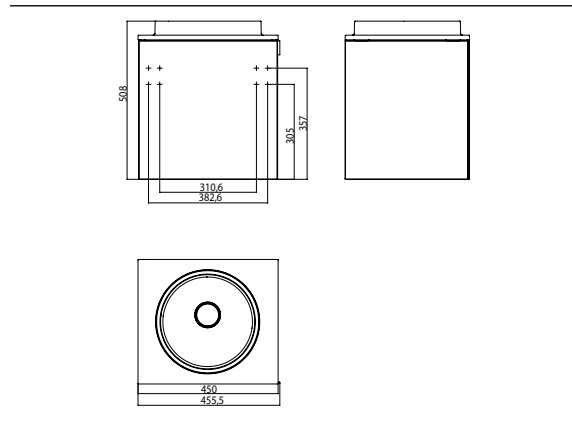

## PRODUKTINFORMATION

Gäste-Waschtisch (Mineralguss), 450 mm optiwhite

Art.-Nr.9582 274 14

Türgriff rechts, ohne Armaturenbohrung