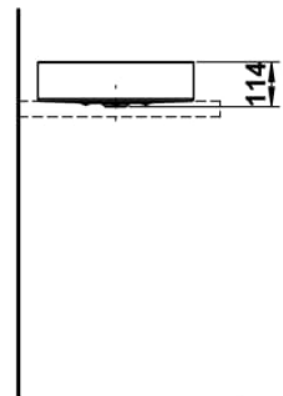

TECHNISCHE ZEICHNUNGEN