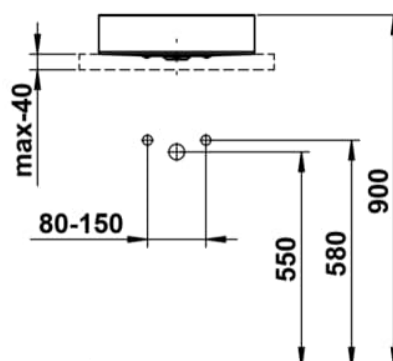

### MASSE

Länge	400 mm
Breite	400 mm
Höhe	114 mm

### AUSFÜHRUNGEN

112 - ohne Hahnloch, ohne Überlauf

Ablaufventil : Enthalten  
 Back glazed  
 Beckenbreite (mm) : 400  
 Beckenlänge (mm) : 400  
 Beckenposition : In der Mitte  
 Befestigungsset : Enthalten

Einbauart : Aufgesetzt  
 Form : Rund  
 Gewicht (kg) : 6,6  
 Hahnloch : Ohne Hahnlöcher  
 Interne Form : Rund  
 Material : Glasierter Stahl

Nettogewicht in kg : 6,6  
 Ohne Überlauf  
 Plug and Waste : Enthalten  
 Unterseite glasiert  
 Überlauf-Typ : Standard

## TECHNISCHE ZEICHNUNGEN