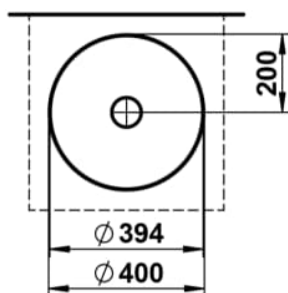

TECHNISCHE ZEICHNUNGEN