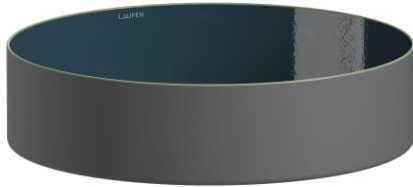

## TRICOLOR

Waschtisch-Schale, glasierter Stahl, ohne Armaturenbank, ohne Hahnloch, ohne Überlauf, inklusive Befestigungsset, Schaftventil

### MASSE

Länge	400 mm
Breite	400 mm
Höhe	114 mm

### FARBEN UND OBERFLÄCHEN

■ T97 Petrol

## TRICOLOR

Tricolor steht für eine neue Dimension in der Badgestaltung: Drei fein abgestimmte Farbtöne verbinden sich zu einer einzigartigen Einheit aus Farbe, Oberfläche und Form. Matte und glänzende Segemente treffen aufeinander und erzeugen eine besondere visuelle Tiefe. Jede der insgesamt drei Farbkombinationen verleiht dem Waschplatz eine unverwechselbare Atmosphäre. Tricolor wirkt wie ein architektonisches Farbstatement im Raum: klar in der Wirkung, weich in der Übergabe. Die Farbgestaltung schafft nicht nur Kontraste, sondern auch fließende Übergänge, die den Waschtisch fast skulptural erscheinen lassen. Mit Tricolor wird der Waschplatz zur Bühne für Farbkombinationen, Ausdruck und Individualität - abseits klassischer Sanitärästhetik.