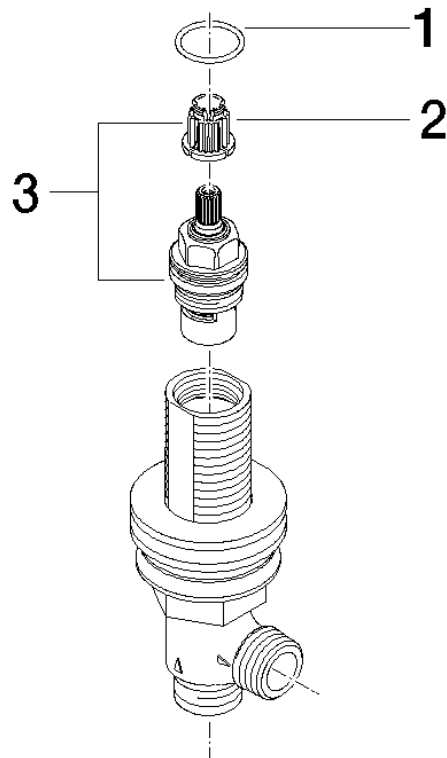

90 17 11 040 51 90

Seitenventil , rechtsschließend 1/2" -

ERSATZTEILE

90 17 11 040 51 90

Seitenventil , rechtsschließend 1/2" -

ERSATZTEILE

90 17 11 040 51 90

90 17 11 040 51 90

### Ersatzteilstückliste

Nr.	Artikelnummer	Benennung	Verbaumenge	Lieferzeit
3	90 90 03 151 00 90	Oberteil , rechtsschließend 1/2" -	1,00	2
1	90 14 10 032 00 90	O-Ring 18,1 x 1,6 mm -	1,00	2
2	90 12 12 002 00 90	Rastbuchse , weiß Ø 15 x 12 mm -	1,00	2