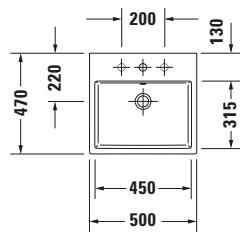

Waschtisch

Basis Angaben

Langbezeichnung	Duravit Vero Air Waschtisch 500 mm Weiß Hochglanz, Hahnlochbank, Anzahl Hahnlöcher pro Waschplatz: 0, Über- lauf – 2350500060
-----------------	---

Spezifikationen

Weitere Informationen finden Sie hier

<https://pro.duravit.de/p/2350500060>
Beschreibungstexte

Ausschreibungstext	Duravit Vero Air Waschtisch Weiß Hochglanz 500 mm, Designer: Duravit, Sa- nitärkeramik, Wand- hängend, Überlauf, Position Ablauf: Mitte, Von unten glasiert, Ablagefläche: Hahn- lochbank, Anzahl Be- cken: 1, Beckenform: Rechteckig, Position Becken: Mitte, Positi- on Hahnloch: Ohne, Weiß Hochglanz, Ge- eignet für Möbel, Hahnlochbank, CE- Kennzeichen-1: EN 14688, EAN Nr.: 4053424120683, Arti- kelgewicht: 14,5 kg, Beckenbreite: 450 mm, Beckentiefe: 315 mm, Abmessungen (Breite / Länge x Tie- fe / Breite x Höhe): 500 x 470 x 165 mm, Artikel Nr.: 2350500060
--------------------	--