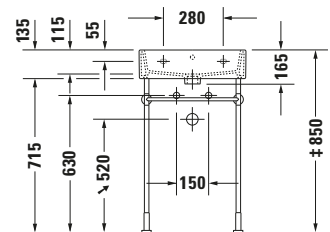

Waschtisch

Basis Angaben

Langbezeichnung	Duravit Vero Air Waschtisch 500 mm Weiß Hochglanz, Hahnlochbank, Anzahl Hahnlöcher pro Waschplatz: 0, Über- lauf – 2350500060
-----------------	---

Spezifikationen

Logistik

Artikelgewicht	14,5 kg
----------------	---------

Passende Produkte

Passende Artikel	
	Push-open Ventil # 0050524600 Universal
	Designsiphon # 0050361000 Universal
	Designsiphon # 0050364600 Universal
	Handtuchhalter # 0030291000 Universal
	Handtuchhalter # 0030294600 Universal
	Push-open Ventil # 005052 Universal

Weitere Informationen finden Sie hier

<https://pro.duravit.de/p/2350500060>
Beschreibungstexte

Ausschreibungstext	Duravit Vero Air Waschtisch Weiß Hochglanz 500 mm, Designer: Duravit, Sa- nitärkeramik, Wand- hängend, Überlauf, Position Ablauf: Mitte, Von unten glasiert, Ablagefläche: Hahn- lochbank, Anzahl Be- cken: 1, Beckenform: Rechteckig, Position Becken: Mitte, Positi- on Hahnloch: Ohne, Weiß Hochglanz, Ge- eignet für Möbel, Hahnlochbank, CE- Kennzeichen-1: EN 14688, EAN Nr.: 4053424120683, Arti- kelgewicht: 14,5 kg, Beckenbreite: 450 mm, Beckentiefe: 315 mm, Abmessungen (Breite / Länge x Tie- fe / Breite x Höhe): 500 x 470 x 165 mm, Artikel Nr.: 2350500060
--------------------	--