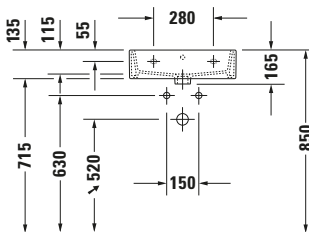

Waschtisch

Basis Angaben

Langbezeichnung	Duravit Vero Air Waschtisch 500 mm Weiß Hochglanz, Hahnlochbank, Anzahl Hahnlöcher pro Waschplatz: 0, Über- lauf – 2350500060
-----------------	---

Spezifikationen

Logistik

Artikelgewicht	14,5 kg
----------------	---------

Passende Produkte

Passende Artikel	
	Push-open Ventil # 0050524600 Universal
	Designsiphon # 0050361000 Universal
	Designsiphon # 0050364600 Universal
	Handtuchhalter # 0030291000 Universal
	Handtuchhalter # 0030294600 Universal
	Push-open Ventil # 005052 Universal

Weitere Informationen finden Sie hier

<https://pro.duravit.de/p/2350500060>
Beschreibungstexte

Ausschreibungstext	Duravit Vero Air Waschtisch Weiß Hochglanz 500 mm, Designer: Duravit, Sa- nitärkeramik, Wand- hängend, Überlauf, Position Ablauf: Mitte, Von unten glasiert, Ablagefläche: Hahn- lochbank, Anzahl Be- cken: 1, Beckenform: Rechteckig, Position Becken: Mitte, Positi- on Hahnloch: Ohne, Weiß Hochglanz, Ge- eignet für Möbel, Hahnlochbank, CE- Kennzeichen-1: EN 14688, EAN Nr.: 4053424120683, Arti- kelgewicht: 14,5 kg, Beckenbreite: 450 mm, Beckentiefe: 315 mm, Abmessungen (Breite / Länge x Tie- fe / Breite x Höhe): 500 x 470 x 165 mm, Artikel Nr.: 2350500060
--------------------	--