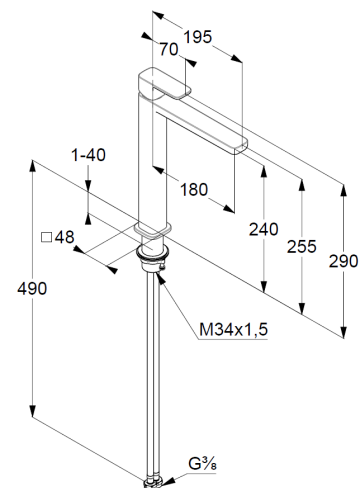

Waschschüssel-Einhandmischer

Artikel- Nr.: 42298N075

Waschschüssel-Armatur

Einhebelmischer

1-Loch Montage

geschlossener Hebel, Metall

Strahlregler M18,5 PCA

Keramik-Kartusche mit Heißwasserbegrenzung

Durchflussmenge bei 3 bar 4,5 l/min.

fester Auslauf

flexible Druckschläuche G3/8 DVGW zugelassen

Schaftbefestigung

ohne Ablaufgarnitur

EU-Taxonomie: max. 6 l/min. -

wesentlicher Beitrag (SC) möglich

Produktabbildung/ Product picture

Maßzeichnung/ Dimensional drawing

Durchfluss/ Flow rate