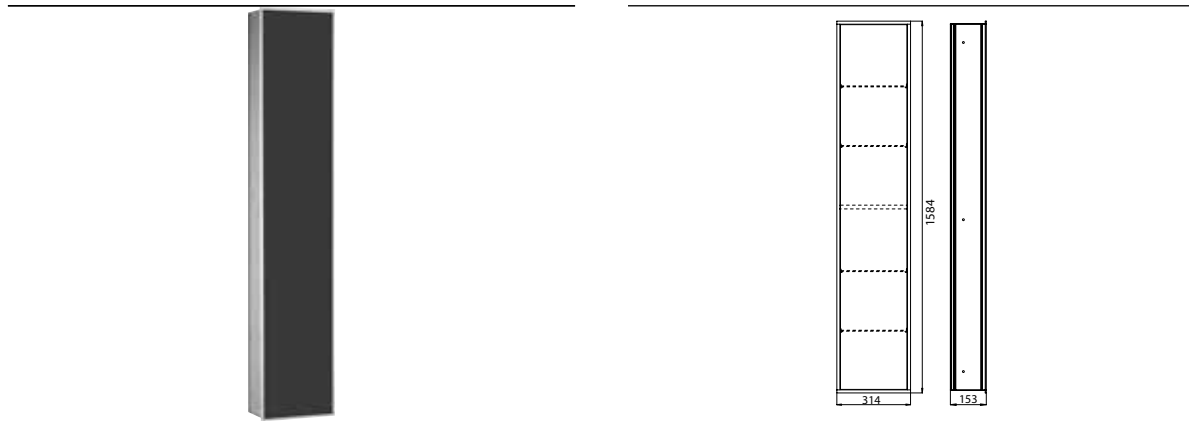

PRODUKTINFORMATION

Schrankmodul aluminium/schwarz

Art.-Nr.9720 275 13

großes Stauraumfach mit 4 Glasablagen, Türkontaktschalter und LED-Beleuchtung