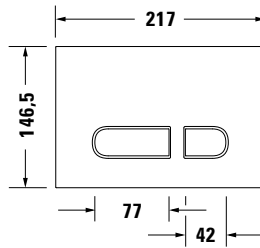

Betätigungsplatte mechanisch für WC

Basis Angaben	
Langbezeichnung	Duravit DuraSystem Betätigungsplatte mechanisch für WC A1 – WD5001011000

Spezifikationen	
Farbe Frontplatte	Weiß
Material Frontplatte	Kunststoff
Bedienung	
Position Spülbedien- ung	Vorne / Oben
Spülbedienung	Mechanisch
Spülbedienungs- technologie	Manuell
Spülung	
Spülart	Dual Flush
Montage	
Einbauart	Aufgesetzt / Flächen- bündig

Beschreibungstexte

Ausschreibungstext	Duravit DuraSystem Betätigungsplatte mechanisch für WC A1 – WD5001011000, Serie: DuraSystem, Name: A1, Farbe Frontplatte: Weiß, Material Frontplatte: Kunststoff, Position Spülbedienung: Vorne, Oben, Spülbedienung: Mechanisch, Spülbedienungs- technologie: Manuell, Spülart: Dual Flush, Einbauart: Aufgesetzt, Flächenbündig, Inkl. Drückerstangen, Inkl. Montagerahmen, Inkl. Montageanleitung: digital und gedruckt, Inkl. Pflegeanleitung: digital und gedruckt, EAN Nr.: 4053424507293, Artikelgewicht: 0,3 kg, Artikel Nr.: WD5001011000
--------------------	---